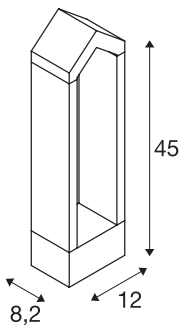

## RASCALI 45 Pole

LED Outdoor Stehleuchte, anthrazit, 3000K

Die Outdoor Stehleuchte RASCALI überzeugt durch ihr außergewöhnliches Design sowie die innovative LED Lichtquelle. Durch die Schutzart IP65 die Leuchte für den Außenbereich geeignet. Vervollständigt wird die Familie durch eine entsprechende Wandleuchte. Die BONA wird fertig für den direkten Anschluss an 230V Netzspannung geliefert.

### TECHNISCHE DATEN

Art. Nr.:	1000799
Primäre Nennspannung	220-240V ~50Hz mA/V
Länge	12.0 cm
Breite	8.2 cm
Höhe	45.0 cm
Nettogewicht	2.215 kg
Bruttogewicht	2.542 kg
IP Code	IP 65
Schutzklasse	I
Schlagfestigkeitsklasse	IK02
Schlagfestigkeit	0,20000000000000001 Joule
Montage	Aufbau
Montagedetails	Boden
Wattage	8 W
Lumen	360 lm
Lichtfarbtemperatur	3000 Kelvin
Farbe	anthrazit
CRI	>80
Binning	6
LXXBXX Daten	70/50
Lebensdauer	30000 h
BIG WHITE Seite	593