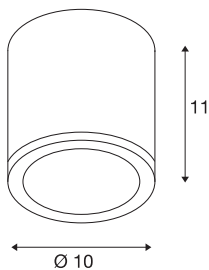

## SITRA

Outdoor Deckenleuchte, TCR-TSE, IP44, rund, anthrazit, max. 9W

Die Deckenleuchte SITRA besteht aus Aluminium und Glas welches das Leuchtmittel abdeckt. Durch die Schutzart IP44 ist sie für den Außenbereich geeignet. Durch den verbauten GX53 Sockel ist die Leuchte für die Aufnahme von LED und Energiesparleuchtmitteln geeignet. Der elektrische Anschluss der in drei Farbversionen verfügbaren Leuchte erfolgt an 230V Netzspannung.

## TECHNISCHE DATEN

Art. Nr.:	231545
Fassung	GX53
Leuchtmittel	TCR-TSE
Anzahl Fassungen	1
Leuchtmittel inklusive	0
Primäre Nennspannung	230V ~50Hz mA/V
Höhe	11.0 cm
Durchmesser	10.0 cm
Nettogewicht	0.692 kg
Bruttogewicht	0.748 kg
IP Code	IP 44
Schutzklasse	I
Montage	Aufbau
Montagedetails	Decke
Wattage	9 W
Farbe	anthrazit
BIG WHITE Seite	704