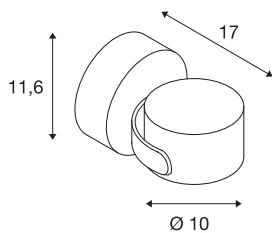

## SITRA 360 WL

Outdoor Wandleuchte, TCR-TSE, IP44, anthrazit, max. 9W

Die aus Aluminium gefertigte Wand- und Deckenleuchte SITRA 360 WL ist durch den kardanisich dreh- und schwenkbaren Leuchtenkopf, sowie der Schutzart IP44 für fast alle Anforderungen der Außenbeleuchtung geeignet. Der elektrische Anschluss der zwei verfügbaren Farbversionen erfolgt an 230V Netzspannung. Die SITRA 360 WL beinhaltet des Weiteren Stand-, sowie Spiessleuchten und ist somit universell einsetzbar.

## TECHNISCHE DATEN

Art. Nr.:	231515
Fassung	GX53
Leuchtmittel	TCR-TSE
Anzahl Fassungen	1
Leuchtmittel inklusive	0
Primäre Nennspannung	230V ~50Hz mA/V
Schwenkbereich	90 °
Horizontaler Drehbereich	90 °
Höhe	11.6 cm
Durchmesser	10.0 cm
Tiefe	17.0 cm
Nettogewicht	0.983 kg
Bruttogewicht	1.084 kg
IP Code	IP 44
Schutzklasse	I
Montage	Aufbau
Montagedetails	Decke, Wand
Wattage	9 W
Farbe	anthrazit
BIG WHITE Seite	722