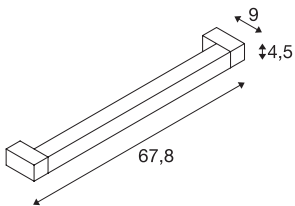

LONG GRILL

Wand- und Deckenleuchten, LED, 3000K, weiß

Die LONG GRILL LED Wand- und Deckenleuchte ist eine professionelle Leuchte für die Aufbaumontage. Innerhalb des rechteckigen Rahmens befinden sich eine LED mit 20-W. Durch das drehbare Element ist die Leuchte so besonders. Somit ist die Leuchteneinheit um 180° schwenkbar. Diese Leuchte ist geeignet für den direkten Anschluss an 230V Netzspannung. Diese Leuchte enthält eingebaute LED-Lampen.

TECHNISCHE DATEN

Art. Nr.:	1001019
Leuchtmittel inklusive	0
Anzahl unterschiedliche Lichtauslässe	1
Primäre Nennspannung	220-240V ~50/60Hz mA/V
Sekundär Strom / Sekundär Spannung	700 mA/V
Vertikaler Schwenkbereich	270 °
Länge	67.8 cm
Breite	9.0 cm
Höhe	4.5 cm
Nettogewicht	1.395 kg
Bruttogewicht	1.617 kg
IP Code	IP 20
Schutzklasse	I
Montage	Aufbau
Montagedetails	Decke,Wand
Wattage	20 W
Lumen	1600 lm
Lichtfarbtemperatur	3000 Kelvin
Abstrahlwinkel	110 °
Farbe	weiß
CRI	>80
LXXBXX Daten	70/50

Lebensdauer	30000 h
BIG WHITE Seite	371

Notizen
