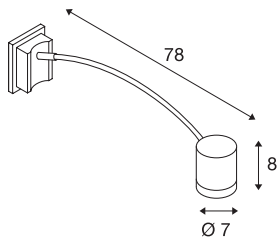

MYRA DISPLAY

Outdoor Wandleuchte, QPAR51, IP55, silbergrau, gewölbt, max. 50W

Die gewölbte Displayleuchte der MYRA Serie besteht aus lackiertem Aluminium und Glas welches das Leuchtmittel abdeckt. Der am gebogenen Ausleger montierte Leuchtenkopf ist dreh- und schwenkbar. Durch die Schutzart IP55 ist sie für den Außenbereich geeignet. Der elektrische Anschluss der in mehreren Farbversionen verfügbaren Leuchte erfolgt an 230V Netzspannung. Die MYRA Serie beinhaltet des Weiteren Stand- sowie Wandleuchten und ist somit universell einsetzbar.

TECHNISCHE DATEN

Art. Nr.:	233134
Fassung	GU10
Leuchtmittel	QPAR51
Anzahl Fassungen	1
Leuchtmittel inklusive	0
Primäre Nennspannung	220-240V ~50/60Hz mA/V
Schwenkbereich	45 °
Horizontaler Drehbereich	340 °
Höhe	8.0 cm
Durchmesser	7.0 cm
Tiefe	78.0 cm
Nettogewicht	0.772 kg
Bruttogewicht	1.33 kg
IP Code	IP 55
Schutzklasse	I
Montage	Aufbau
Montagedetails	Wand
Wattage	50 W
Farbe	grau
BIG WHITE Seite	701