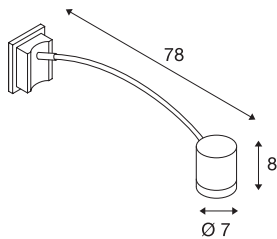

MYRA DISPLAY

Outdoor Wandleuchte, QPAR51, IP55, anthrazit, gewölbt, max. 50W

Die gewölbte Displayleuchte der MYRA Serie besteht aus lackiertem Aluminium und Glas welches das Leuchtmittel abdeckt. Der am gebogenen Ausleger montierte Leuchtenkopf ist dreh- und schwenkbar. Durch die Schutzart IP55 ist sie für den Außenbereich geeignet. Der elektrische Anschluss der in mehreren Farbversionen verfügbaren Leuchte erfolgt an 230V Netzspannung. Die MYRA Serie beinhaltet des Weiteren Stand- sowie Wandleuchten und ist somit universell einsetzbar.

TECHNISCHE DATEN

Art. Nr.:	233135
Fassung	GU10
Leuchtmittel	QPAR51
Anzahl Fassungen	1
Leuchtmittel inklusive	0
Primäre Nennspannung	220-240V ~50/60Hz mA/V
Schwenkbereich	45 °
Horizontaler Drehbereich	340 °
Höhe	8.0 cm
Durchmesser	7.0 cm
Tiefe	78.0 cm
Nettogewicht	0.758 kg
Bruttogewicht	1.324 kg
IP Code	IP 55
Schutzklasse	I
Montage	Aufbau
Montagedetails	Wand
Wattage	50 W
Farbe	anthrazit
BIG WHITE Seite	701