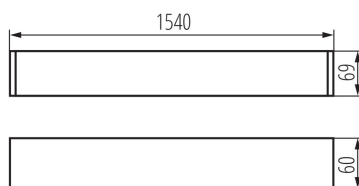

Langfeldleuchte T8/LED

5905339274274

ALLGEMEINE DATEN:

Farbe: silber

Einbauort: Deckenmontage

Anwendungsbereich: innerhalb

Min.Installationsabstand zum beleuchteten Objekt: 0,5m

Austauschbare Lampe/Lichtquelle: ja

Lichtquelle im Set: nein

Abstrahlrichtung: unten

Stromversorgung für T8 LED-Retrofitröhren: einseitig

Länge [mm]: 1540

Breite [mm]: 60

Höhe (mm): 69

TECHNISCHE DATEN:

Nennspannung [V]: 220-240 AC

1,5÷2,5

IP-Klasse (Schutzart): 20

LOGISTIKDATEN:

Maßeinheit: Stück

Verpackungsart: 1

Stückzahl in Zwischenverpackung: 1

Stückzahl in Großverpackung: 1

Netto-Einzelgewicht [g]: 1860

Grammatur [g]: 2300

Länge der Einzelverpackung [cm]: 182

Breite der Einzelverpackung [cm]: 11

Höhe der Einzelverpackung [cm]: 7

Kartongewicht [kg]: 2.3

Kartonbreite [cm]: 11

Kartonhöhe [cm]: 7

Kartonlänge [cm]: 182