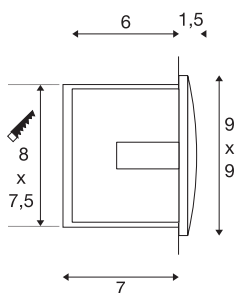

## DOWNUNDER OUT LED S

Outdoor Wandeinbauleuchte, LED, 3000K, weiß

Aus Aluminium gefertigte, mit leistungsstarken SMD LEDs bestückte DOWNUNDER OUT LED S Wandeinbauleuchten Serie mit indirektem, nach unten gerichtetem, blendfreiem Lichtaustritt. Durch die Schutzart IP55 ist die Leuchte für den Außenbereich geeignet. Der elektrische Anschluss der Leuchte erfolgt direkt an 230V Netzspannung. Zur einfachen Montage befindet sich ein Einbautopf im Lieferumfang.

## TECHNISCHE DATEN

Art. Nr.:	233601
Leuchtmittel inklusive	0
Primäre Nennspannung	220-240V ~50/60Hz mA/V
Sekundär Strom / Sekundär Spannung	300 mA/V
Breite	9.0 cm
Höhe	9.0 cm
Tiefe	5.0 cm
Einbaulänge	8.0 cm
Einbaubreite	7.5 cm
Einbautiefe	7.0 cm
Nettogewicht	0.26 kg
Bruttogewicht	0.302 kg
IP Code	IP 55
Schutzklasse	I
Montage	Einbau
Montagedetails	Wand
Wattage	1.7 W
Lumen	65 lm
Lichtfarbtemperatur	3000 Kelvin
Farbe	weiß
CRI	>80
Binning	5