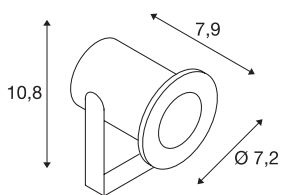

TECHNISCHE DATEN

Art. Nr.:	233570
Primäre Nennspannung	12-24V mA/V
Vertikaler Schwenkbereich	90 °
Länge	7.2 cm
Breite	10.0 cm
Höhe	10.8 cm
Nettogewicht	1.161 kg
Bruttogewicht	1.244 kg
IP Code	IP 68
Schutzklasse	III
Montage	Aufbau
Montagedetails	Decke, Decke mit Zubehör, Boden, Boden mit Zubehör, Wand, Wand mit Zubehör
Wattage	7 W
Lumen	360 lm
Lichtfarbtemperatur	3000 Kelvin
Abstrahlwinkel	40 °
Farbe	edelstahl
CRI	>80
Binning	6
LXXBXX Daten	70/50
Lebensdauer	25000 h
BIG WHITE Seite	630