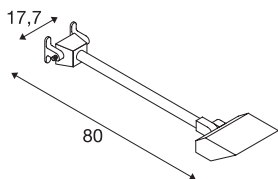

TODAY

Outdoor Displayleuchte, LED, 4000K, schwarz, lang, IP65

Die leistungsstarke Displayleuchte TODAY besteht aus lackiertem Aluminium welches die verbaute LED abdeckt. Der am geraden Ausleger montierte Leuchtenkopf ist schwenkbar. Durch die Schutzart IP65 ist sie für den Außenbereich geeignet. Der elektrische Anschluss der in weiß, schwarz, silbergrau verfügbaren Leuchte erfolgt an 230V Netzspannung. Diese Leuchte enthält eingebaute, leistungsstarke LED-Lampen mit 29W.

TECHNISCHE DATEN

Art. Nr.:	1000880
Leuchtmittel inklusive	0
Primäre Nennspannung	220-240V ~50/60Hz mA/V
Sekundär Strom / Sekundär Spannung	640 mA/V
Vertikaler Schwenkbereich	90 °
Breite	17.7 cm
Höhe	23.2 cm
Tiefe	66.6 cm
Nettogewicht	1.788 kg
Bruttogewicht	2.144 kg
IP Code	IP 65
Schutzklasse	I
Schlagfestigkeitsklasse	IK02
Schlagfestigkeit	0,20000000000000001 Joule
Montage	Aufbau
Montagedetails	Wand
Wattage	29 W
Lumen	2800 lm
Lichtfarbtemperatur	4000 Kelvin
Abstrahlwinkel	140 °
Farbe	schwarz
CRI	>70