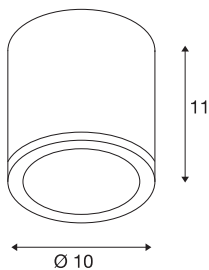

SITRA

Outdoor Deckenleuchte, TCR-TSE, IP44, rund, weiß, max. 9W

Die Deckenleuchte SITRA besteht aus Aluminium und Glas welches das Leuchtmittel abdeckt. Durch die Schutzart IP44 ist sie für den Außenbereich geeignet. Durch den verbauten GX53 Sockel ist die Leuchte für die Aufnahme von LED und Energiesparleuchtmitteln geeignet. Der elektrische Anschluss der in drei Farbversionen verfügbaren Leuchte erfolgt an 230V Netzspannung.

TECHNISCHE DATEN

Art. Nr.:	231541
Fassung	GX53
Leuchtmittel	TCR-TSE
Anzahl Fassungen	1
Leuchtmittel inklusive	0
Primäre Nennspannung	230V ~50Hz mA/V
Höhe	11.0 cm
Durchmesser	10.0 cm
Nettogewicht	0.69 kg
Bruttogewicht	0.758 kg
IP Code	IP 44
Schutzklasse	I
Montage	Aufbau
Montagedetails	Decke
Wattage	9 W
Farbe	weiß
BIG WHITE Seite	704