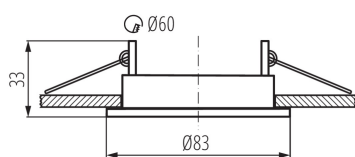

Einbau-Downlight

5905339267917

Kanlux ALOR ist eine unserer beliebtesten Deckenspotleuchtserien mit einem Durchmesser von 8,3 cm, die eine große Farbauswahl bietet. Es kann ein beliebiges Leuchtmittel eingesetzt werden, der zum GU10- oder Gx5,3-Sockel passt. Dies macht es möglich Leuchtmittel zu verwenden, die zur gewünschten Installation passen.

### ALLGEMEINE DATEN:

**Farbe:** schwarz matt

**Notwendige Verwendung von selbstabschirmenden**

**Lampen:** ja

**Einbauort:** Deckeneinbau

**Anwendungsbereich:** innerhalb

**Min.Installationsabstand zum beleuchteten Objekt:** 0,5m