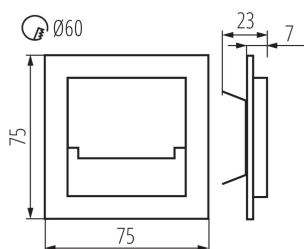

LED-Wandeinbauleuchte

5905339231116

Kanlux SABIK zeichnet sich durch ein modernes Design kombiniert mit einem attraktiven Leuchteffekt aus. Es ist eine großartige Idee, Treppen und Flure zu beleuchten oder die Inneneinrichtung zu betonen. Die einzigartige Konstruktion der Leuchte sorgt für eine gleichmäßige Lichtabstrahlung. Die AC-Version ist mit einem 230-V-Netzteil ausgestattet, das in die Buchse passt, und die PIR-Version besitzt einen Bewegungssensor. Der Sensor erfasst Bewegungen/schaltet die Beleuchtung unabhängig von der Lichtintensität in der Umgebung ein.

ALLGEMEINE DATEN:

Unterputz-Wandmontage: ja

Farbe: Edelstahl

Einbauort: Wandeinbau

Anwendungsbereich: innerhalb

Min.Installationsabstand zum beleuchteten Objekt: 0,1m

Möglichkeit des Betriebes mit einem Dimmer: nein

Austauschbare Lampe/Lichtquelle: nein

Länge [mm]: 75

Breite [mm]: 23

Höhe (mm): 75

Leitungslänge [m]: 0.18

Benötigter Durchmesser der Montagedose [mm]: 60

Einbauausschnitt [mm]: 60

Integrierte LED-Lichtquelle: ja

TECHNISCHE DATEN:

Nennspannung [V]: 12 DC

Maximale Leistung [W]: 0.8

Schutzklasse gegen elektrischen Schlag: III

Dioden Typ: LED SMD

Lichtstrom [lm]: 15

Farbtemperatur: kaltweiß

Farbtemperatur [K]: 6500

Farbgleichmäßigkeit [SDCM]: ≤6

Farbwiedergabeindex Ra: ≥80

Lebensdauer [h]: 50000

Anzahl der Schalt-Zyklen: ≥20000

Lichtausbeute (lm/W): 19

Umgebungstemperaturbereich [°C]: 5÷25

Gehäusematerial: Geschliffener Edelstahl , Kunststoff

Anschlussart: freie Leitungsenden

Die Leuchte besteht aus eingebauten LED-Lampen mit