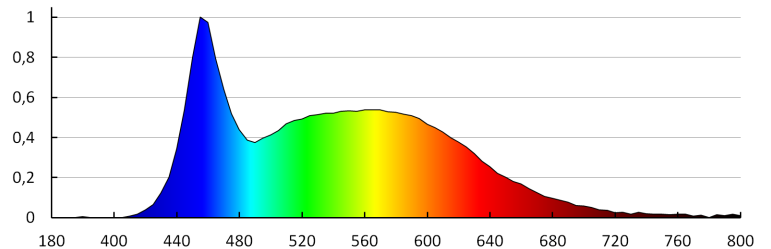

ZUSÄTZLICHE INFORMATIONEN:

- Geeignet für die Montage auf normal entflammaren Flächen