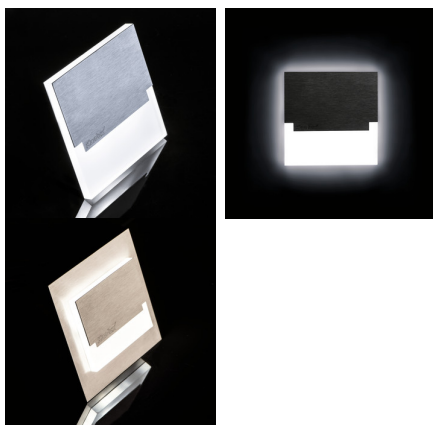

LED-Wandeinbauleuchte

5905339231116

Kanlux SABIK zeichnet sich durch ein modernes Design kombiniert mit einem attraktiven Leuchteffekt aus. Es ist eine großartige Idee, Treppen und Flure zu beleuchten oder die Inneneinrichtung zu betonen. Die einzigartige Konstruktion der Leuchte sorgt für eine gleichmäßige Lichtabstrahlung. Die AC-Version ist mit einem 230-V-Netzteil ausgestattet, das in die Buchse passt, und die PIR-Version besitzt einen Bewegungssensor. Der Sensor erfasst Bewegungen/schaltet die Beleuchtung unabhängig von der Lichtintensität in der Umgebung ein.

ALLGEMEINE DATEN:

Unterputz-Wandmontage: ja

Farbe: Edelstahl

Einbauort: Wandeinbau

Anwendungsbereich: innerhalb

Min.Installationsabstand zum beleuchteten Objekt: 0,1m

Möglichkeit des Betriebes mit einem Dimmer: nein

Austauschbare Lampe/Lichtquelle: nein

Länge [mm]: 75

Breite [mm]: 23

Höhe (mm): 75

Leitungslänge [m]: 0.18

Benötigter Durchmesser der Montagedose [mm]: 60

Einbauausschnitt [mm]: 60

Integrierte LED-Lichtquelle: ja

ZUSÄTZLICHE INFORMATIONEN:

- Geeignet für die Montage auf normal entflammaren Flächen

23111 SABIK MINI LED CW

LED-Wandeinbauleuchte