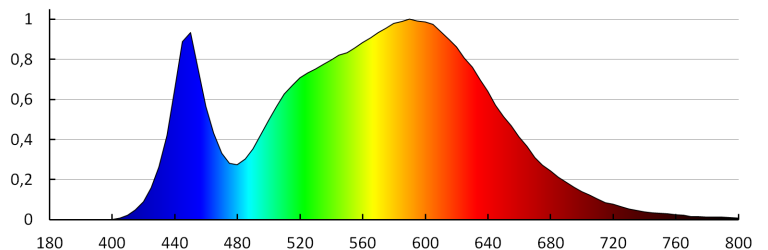

Maximale Anzahl der Leuchten in einer Durchschleifverbindung: 10
Maximale Leistung der Leuchten in Durchschleifverbindung [W]: 120
IP-Klasse (Schutzart): 20

LOGISTIKDATEN:

Maßeinheit: Stück
Verpackungsart: 30
Stückzahl in Zwischenverpackung: 1
Stückzahl in Großverpackung: 30
Netto-Einzelgewicht [g]: 142
Grammatur [g]: 190.67
Länge der Einzelverpackung [cm]: 28.5
Breite der Einzelverpackung [cm]: 6
Höhe der Einzelverpackung [cm]: 3
Kartongewicht [kg]: 5.7201
Kartonbreite [cm]: 31
Kartonhöhe [cm]: 22
Kartonlänge [cm]: 32
Kartonvolumen [m³]: 0.021824

KANLUX S.A. (kat 27590) LINUS LED 4W-NW / LDC (Polar)