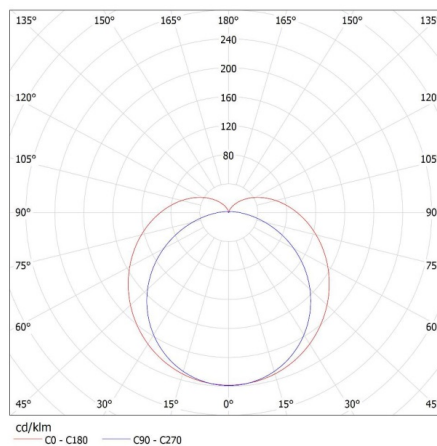

KANLUX S.A. (kat 27590) LINUS LED 4W-NW / LDC (Polar)