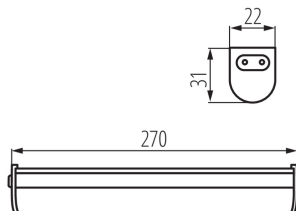

LED-Möbelunterbauleuchte

5905339275905

Die Unterschrankleuchte Kanlux LINUS hat ein klassisches und universelles Design. Dank ihrer kompakten Größe ist die Leuchte ideal für die Beleuchtung verschiedener Arten von Möbeln, Schränken und Regalen. Der LINUS LED-Kanal kann über ein LINUS LINK-Kabel angeschlossen werden.

ALLGEMEINE DATEN:

Farbe: weiß

Einbauort: do nadbudowania na ścianie|do nadbudowania na suficie

Anwendungsbereich: innerhalb

Min.Installationsabstand zum beleuchteten Objekt: 0,1m

Möglichkeit zur

Durchgangsverdrahtung/Durchschleifverbindung: ja

Möglichkeit des Betriebes mit einem Dimmer: nein

Einschalter: ja

Austauschbare Lampe/Lichtquelle: nein

Länge [mm]: 270

Breite [mm]: 31

Höhe (mm): 22

Kabellänge [m]: 1.5

Integrierte LED-Lichtquelle: ja

TECHNISCHE DATEN:

Nennspannung [V]: 220-240 AC

Nennfrequenz [Hz]: 50/60

Maximale Leistung [W]: 4

Schutzklasse gegen elektrischen Schlag: II

Abdeckungsmaterial: Kunststoff

Dioden Typ: LED SMD

Lichtstrom [lm]: 330

Farbtemperatur: weiß

Farbtemperatur [K]: 4000

Farbgleichmäßigkeit [SDCM]: ≤6

Farbwiedergabeindex Ra: ≥80

Lebensdauer [h]: 30000

Anzahl der Schalt-Zyklen: ≥15000

Lichtausbeute (lm/W): 83

Umgebungstemperaturbereich [°C]: 5÷25

Gehäusematerial: Kunststoff

Anschlussart: Kabel mit Stecker

Die Leuchte besteht aus eingebauten LED-Lampen mit den Energieklassen: A++,A+,A

Aufwärmzeit der Lampe [s]: ≤1

Lampenzündzeit [s]: ≤0,5