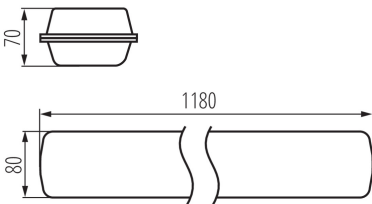

LED-Feuchtraum-Wannenleuchte

5905339288516

ALLGEMEINE DATEN:

Farbe: grau

Einbauort: Deckenmontage, Wandmontage

Anwendungsbereich: innen und außen

Min.Installationsabstand zum beleuchteten Objekt: 0,5m

Möglichkeit zur Leuchten-Durchgangsverdrahtung: ja

Möglichkeit des Betriebes mit einem Dimmer: nein

Austauschbare Lampe/Lichtquelle: nein

Länge [mm]: 1180

Breite [mm]: 80

Höhe (mm): 70

Integrierte LED-Lichtquelle: ja

TECHNISCHE DATEN:

Nennspannung [V]: 220-240 AC

Umgebungstemperaturbereich [°C]: -25÷40

Schirmart: ryflowany

Gehäusematerial: PC

Anschlussart: Selbstklemmender Würfel

Querschnittbereich der verwendeten Leitungen [mm²]:
1,5÷2,5

Die Leuchte besteht aus eingebauten LED-Lampen mit den Energieklassen: A++,A+,A

Aufwärmzeit der Lampe [s]: ≤1

Lampenzündzeit [s]: ≤0,5

Maximale Anzahl von Leuchten in einer Durchschleifverbindung anschließbar: 10

IK-Klasse (Stoßfestigkeit): 08

IP-Klasse (Schutzart): 65

LOGISTIKDATEN:

Maßeinheit: Stück
Verpackungsart: 1
Stückzahl in Zwischenverpackung: 1
Stückzahl in Großverpackung: 1
Netto-Einzelgewicht [g]: 1730
Grammatur [g]: 1910
Länge der Einzelverpackung [cm]: 120
Breite der Einzelverpackung [cm]: 8
Höhe der Einzelverpackung [cm]: 7
Kartongewicht [kg]: 1.91
Kartonbreite [cm]: 9
Kartonhöhe [cm]: 7.5
Kartonlänge [cm]: 120
Kartonvolumen [m³]: 0.0081