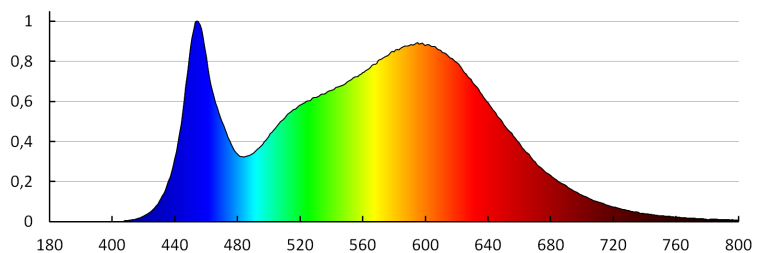

LOGISTIKDATEN:

Maßeinheit: Stück
Verpackungsart: 1
Stückzahl in Zwischenverpackung: 1
Stückzahl in Großverpackung: 1
Netto-Einzelgewicht [g]: 1730
Grammatur [g]: 1910
Länge der Einzelverpackung [cm]: 120
Breite der Einzelverpackung [cm]: 8
Höhe der Einzelverpackung [cm]: 7
Kartongewicht [kg]: 1.91
Kartonbreite [cm]: 9
Kartonhöhe [cm]: 7.5
Kartonlänge [cm]: 120
Kartonvolumen [m³]: 0.0081

ZUSÄTZLICHE INFORMATIONEN:

- 5 Jahre Garantie gemäß den Bedingungen der Garantieerklärung, die auf der Website verfügbar ist

KANLUX S.A. (kat 28851) FT1200 28W-840-RYF / LDC (Polar)