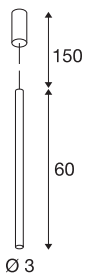

HELIA 30

Pendelleuchte, LED, 3000K, rund, schwarz, 7,5W

Mit der HELIA 30 verfügen Sie über eine Pendelleuchte mit puristischer und klarer Formgebung. Die Leuchte ist in schwarz, weiß und kupfer gebürstet erhältlich. Integriert ist eine 7,5W warmweiße Premium LED und wird von einem integrierten Konstantstromtreiber versorgt. Die Leuchte wird mit einer Zuleitung von 1,5 Metern Länge geliefert. Somit ist die Leuchte fertig für den direkten Anschluss an 230V Netzspannung.

TECHNISCHE DATEN

Art. Nr.:	152360
Leuchtmittel inklusive	0
Anzahl unterschiedliche Lichtauslässe	1
Primäre Nennspannung	220-240V ~50/60Hz mA/V
Sekundär Strom / Sekundär Spannung	500 mA/V
Länge	60.0 cm
Pendellänge	150.0 cm
Durchmesser	3.0 cm
Nettogewicht	0.803 kg
Bruttogewicht	1.065 kg
IP Code	IP 20
Schutzklasse	I
Montage	Aufbau
Montagedetails	Decke
Technologie der Dimmung	Phasenanschnitt
Wattage	10 W
Lumen	500 lm
Lichtfarbtemperatur	3000 Kelvin
Abstrahlwinkel	40 °
Farbe	schwarz
CRI	>90
Binning	6

LXXBXX Daten	70/50
Lebensdauer	30000 h
maximale Umgebungstemperatur	30 °C
BIG WHITE Seite	127

Notizen
