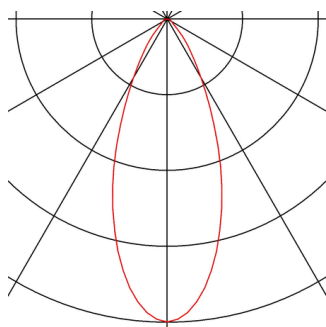

HELIA 30

Pendelleuchte, LED, 3000K, rund, schwarz, 7,5W

Mit der HELIA 30 verfügen Sie über eine Pendelleuchte mit puristischer und klarer Formgebung. Die Leuchte ist in schwarz, weiß und kupfer gebürstet erhältlich. Integriert ist eine 7,5W warmweiße Premium LED und wird von einem integrierten Konstantstromtreiber versorgt. Die Leuchte wird mit einer Zuleitung von 1,5 Metern Länge geliefert. Somit ist die Leuchte fertig für den direkten Anschluss an 230V Netzspannung.

TECHNISCHE DATEN

Art. Nr.:	152360
Leuchtmittel inklusive	0
Anzahl unterschiedliche Lichtauslässe	1
Primäre Nennspannung	220-240V ~50/60Hz mA/V
Sekundär Strom / Sekundär Spannung	500 mA/V
Länge	60.0 cm
Pendellänge	150.0 cm
Durchmesser	3.0 cm
Nettogewicht	0.803 kg
Bruttogewicht	1.065 kg
IP Code	IP 20
Schutzklasse	I
Montage	Aufbau
Montagedetails	Decke
Technologie der Dimmung	Phasenanschnitt
Wattage	10 W
Lumen	500 lm
Lichtfarbtemperatur	3000 Kelvin
Abstrahlwinkel	40 °
Farbe	schwarz
CRI	>90
Binning	6

LXXBXX Daten	70/50
Lebensdauer	30000 h
maximale Umgebungstemperatur	30 °C
BIG WHITE Seite	127

Notizen
