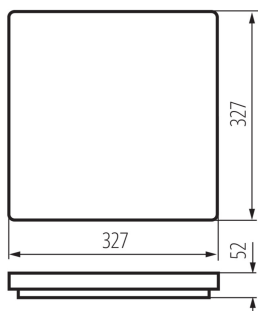

LED- Deckenleuchte

5905339264497

Kanlux VARSO LED ist eine Serie von hermetischen Deckenleuchten mit fest verbauten LED-Leuchtmitteln. Sie sind eine gute Wahl sowohl für gewerbliche Anwendungen (Wohnungsgesellschaften, Hotels etc.) als auch für private Haushalte, in denen eine erhöhte IP-Schutzart erforderlich ist, die diese Leuchte bietet (IP54). Für die Beleuchtung besonders großer Flächen bieten wir Kanlux VARSO HI mit 36 Watt und einem Lichtstrom von bis zu 3600 Lumen an. Bitte beachten Sie, dass auch Modelle mit Bewegungssensor (SE) erhältlich sind.

ALLGEMEINE DATEN:

Farbe: weiß

Einbauort: Deckenmontage

Anwendungsbereich: innen und außen

Min.Installationsabstand zum beleuchteten Objekt: 0,5m

Möglichkeit des Betriebes mit einem Dimmer: nein

Austauschbare Lampe/Lichtquelle: nein

Länge [mm]: 327

Breite [mm]: 327

Höhe (mm): 52

Integrierte LED-Lichtquelle: ja

TECHNISCHE DATEN:

Nennspannung [V]: 220-240 AC

Nennfrequenz [Hz]: 50

Maximale Leistung [W]: 36

Schutzklasse gegen elektrischen Schlag: II

Abdeckungsmaterial: Kunststoff

Dioden Typ: LED SMD

Lichtstrom [lm]: 3600

Farbtemperatur: weiß

Ähnliche Farbtemperatur [K]: 4000

Farbkonsistenz in MacAdam-Ellipsen: ≤ 6

Farbwiedergabeindex: 80

Lebensdauer [h]: 20000

Anzahl der Schalt-Zyklen: ≥ 20000

Abstrahlwinkel [°]: 120

Lichtausbeute (lm/W): 100

Umgebungstemperaturbereich [°C]: -20÷35

Gehäusematerial: Kunststoff

Anschlussart: Selbstklemmender Würfel

Querschnittbereich der verwendeten Leitungen [mm²]: 0,5-2,5

Die Leuchte besteht aus eingebauten LED-Lampen mit den Energieklassen: A++,A+,A

Aufwärmzeit der Lampe [s]: ≤ 1

Lampenzündzeit [s]: $\leq 0,5$

IP-Klasse (Schutzart): 54