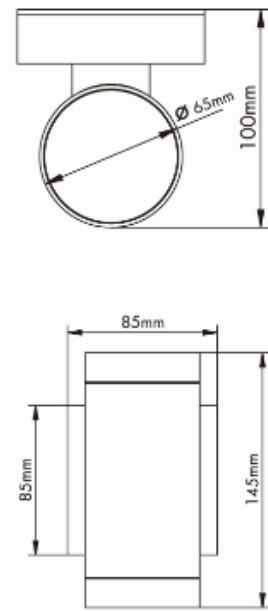

gemäß EU-Verordnung Nr. 874/2012

Abmessungsskizze

Hinweise und Empfehlungen

Empfehlung für die Entsorgung der Leuchte

<http://www.megatron-licht.eu>

Schutzart

IP54 staub- und spritzwassergeschützt, für den Außenbereich geeignet

Schutzklasse

Klasse 1

Zubehör

Inklusive LED-Treiber