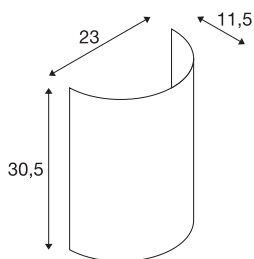

## FENDA Halbschirm

schwarz

FENDA Leuchterschirm in modernen Farben für die FENDA Basis Wandleuchte 1001272

### TECHNISCHE DATEN

Art. Nr.:	1001273
Breite	23.0 cm
Höhe	30.5 cm
Tiefe	11.5 cm
Nettogewicht	0.23 kg
Bruttogewicht	0.58 kg
IP Code	IP 20
Montage	Aufbau
Montagedetails	Wand mit Zubehör
Farbe	schwarz
BIG WHITE Seite	202