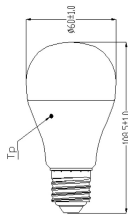

ToLEDo GLS

ToLEDo GLS V6 1055LM 840 E27 SL

0026686

Anzahl an Einheiten je Außenverpackung	60
Außenverpackung Länge (cm)	72.4
Außenverpackung Breite (cm)	22.2
Außenverpackung Tiefe (cm)	29.7

Sicherheitsbezogene Daten

Reinigungsanweisungen bei Lampenbruch	Nicht zutreffend
Lampen für spezielle Einsatzbereiche	Nein
Verwendungszweck	Nein
Nur für trockene Umgebungen	Ja
Geeignet für die Beleuchtung in privaten Haushalten	Ja
Sicherheitshinweis	Not Suitable for totally enclosed fixtures

TECHNISCHE ZEICHNUNGEN