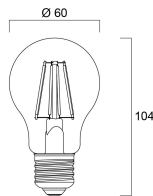

ToLEDo Retro GLS Crown Silver

ToLEDo RT GLS V4 CS 400LM 827 E27 BL
0027158

Einzelverpackung Breite (cm)	13.4
Einzelverpackung Tiefe (cm)	8.0
DUN 14 (außen)	25410288271587
Anzahl an Einheiten je Innenverpackung	6
Innenverpackung Länge / Höhe (cm)	27.2
Innenverpackung Breite (cm)	16.2
Innenverpackung Länge (cm)	16.8
DUN14 (innen)	15410288271580
Anzahl an Einheiten je Außenverpackung	60
Außenverpackung Länge (cm)	84.0
Außenverpackung Breite (cm)	28.4
Außenverpackung Tiefe (cm)	32.3

Sicherheitsbezogene Daten

Reinigungsanweisungen bei Lampenbruch	Nicht zutreffend
Lampen für spezielle Einsatzbereiche	Nein
Verwendungszweck	Nein
Nur für trockene Umgebungen	Ja
Geeignet für die Beleuchtung in privaten Haushalten	Ja
Sicherheitshinweis	Not Suitable for totally enclosed fixtures

TECHNISCHE ZEICHNUNGEN