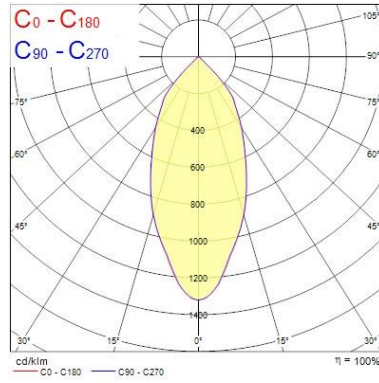

Insaver LED 75 - Round

Insaver 75 LED RS NW DB WH
3097101

E-Nummer FI	4271172
E-Nummer SE	7467429
Garantie	3 Jahre

Optische Daten

Leuchtenlichtstrom (lm)	1200
Systemeffizienz (lm/W)	75
Farbtemperatur (K)	4000
Farbwiedergabeindex (Ra)	80
Farbkonsistenz (SDCM)	SDCM5
Einstellbarer Farbwert	Nein
Ausstrahlungswinkel (°)	55
Distributionstyp	Symmetrisch, Direkt
Photometrische Risikogruppe	RG1

Elektrische Daten

Systemleistung gesamt (W)	16
Netzspannung (V)	220-240V~
Elektrische Schutzklasse	Klasse II
Betriebsgerätetyp	Sonstiges
Transformator benötigt	Ja
Stromstärke (mA)	350

Physikalische Daten

Gehäusefarbe	Weiß
IP Schutzart	IP65/20
IK Schutzart	IK02
Diffusor	Transparent
Diffusormaterial	Glas
Länge Produkt (mm)	90
Nominale Produktbreite (mm)	90
Nominale Produkthöhe (mm)	65
Gewicht (kg)	0.441

Verpackung

Verpackungstyp (Einzel)	Carton
EAN-Nummer	8711971971016
Einzelverpackung Länge (cm)	15.9
Einzelverpackung Breite (cm)	8.5
Einzelverpackung Tiefe (cm)	14.9
DUN14 (innen)	18711971971013
Anzahl an Einheiten je Außenverpackung	20
Außenverpackung Länge (cm)	46.4
Außenverpackung Breite (cm)	32.2
Außenverpackung Tiefe (cm)	34.6

PHOTOMETRIE

Insaver LED 75 - Round

Insaver 75 LED RS NW DB WH
3097101

TECHNISCHE ZEICHNUNGEN