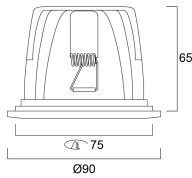

Gehäusefarbe	Weiß
IP Schutzart	IP65/20
IK Schutzart	IK02
Diffusor	Transparent
Diffusormaterial	Glas
Länge Produkt (mm)	90
Nominale Produktbreite (mm)	90
Nominale Produkthöhe (mm)	65
Gewicht (kg)	0.441

Verpackung

Verpackungstyp (Einzel)	Carton
EAN-Nummer	8711971971016
Einzelverpackung Länge (cm)	15.9
Einzelverpackung Breite (cm)	8.5
Einzelverpackung Tiefe (cm)	14.9
DUN14 (innen)	18711971971013
Anzahl an Einheiten je Außenverpackung	20
Außenverpackung Länge (cm)	46.4
Außenverpackung Breite (cm)	32.2
Außenverpackung Tiefe (cm)	34.6

PHOTOMETRIE

Insaver LED 75 - Round

Insaver 75 LED RS NW DB WH
3097101

TECHNISCHE ZEICHNUNGEN

Insaver LED 75 - Round Insaver 75 LED RS NW DB WH 3097101

Lumiance 3097101

 Diese Leuchte enthält eingebaute LED-Lampen.