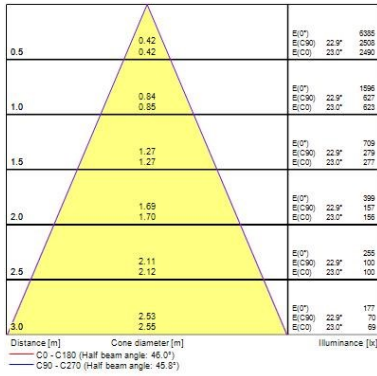

Insaver LED 75 - Round

Insaver 75 LED RS NW DB WH
3097101

E-Nummer FI	4271172
E-Nummer SE	7467429
Garantie	3 Jahre

Optische Daten

Leuchtenlichtstrom (lm)	1200
Systemeffizienz (lm/W)	75
Farbtemperatur (K)	4000
Farbwiedergabeindex (Ra)	80
Farbkonsistenz (SDCM)	SDCM5
Einstellbarer Farbwert	Nein
Ausstrahlungswinkel (°)	55
Distributionstyp	Symmetrisch, Direkt
Photometrische Risikogruppe	RG1

Elektrische Daten

Systemleistung gesamt (W)	16
Netzspannung (V)	220-240V~
Elektrische Schutzklasse	Klasse II
Betriebsgerätetyp	Sonstiges
Transformator benötigt	Ja
Stromstärke (mA)	350

Physikalische Daten

Gehäusefarbe	Weiß
IP Schutzart	IP65/20
IK Schutzart	IK02
Diffusor	Transparent
Diffusormaterial	Glas
Länge Produkt (mm)	90
Nominale Produktbreite (mm)	90
Nominale Produkthöhe (mm)	65
Gewicht (kg)	0.441

Verpackung

Verpackungstyp (Einzel)	Carton
EAN-Nummer	8711971971016
Einzelverpackung Länge (cm)	15.9
Einzelverpackung Breite (cm)	8.5
Einzelverpackung Tiefe (cm)	14.9
DUN14 (innen)	18711971971013
Anzahl an Einheiten je Außenverpackung	20
Außenverpackung Länge (cm)	46.4
Außenverpackung Breite (cm)	32.2
Außenverpackung Tiefe (cm)	34.6

PHOTOMETRIE

Insaver LED 75 - Round

Insaver 75 LED RS NW DB WH
3097101

TECHNISCHE ZEICHNUNGEN