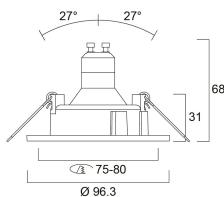

Start Spot Housing - Round

START SPOT HOUSING ROUND ADJ IP44 BLK
0005677

Transformator benötigt	Nein
Glühdrahttest (°C)	650
Nennfrequenz (Hz)	50/60Hz

Physikalische Daten

Gehäusefarbe	RAL 9005 - Tiefschwarz
IP Schutzart	IP44/20
IK Schutzart	IK03
Länge Produkt (mm)	95
Nominale Produktbreite (mm)	95
Nominale Produkthöhe (mm)	68
Nominaler Produktdurchmesser (mm)	95
Gewicht (kg)	0.18

Verpackung

Verpackungstyp (Einzel)	Carton
EAN-Nummer	5410288056777
Einzelverpackung Länge (cm)	13.0
Einzelverpackung Breite (cm)	10.0
Einzelverpackung Tiefe (cm)	8.5
Anzahl an Einheiten je Innenverpackung	1
DUN14 (innen)	15410288056774
Anzahl an Einheiten je Außenverpackung	30
Außenverpackung Länge (cm)	53.0
Außenverpackung Breite (cm)	28.0
Außenverpackung Tiefe (cm)	28.0

TECHNISCHE ZEICHNUNGEN