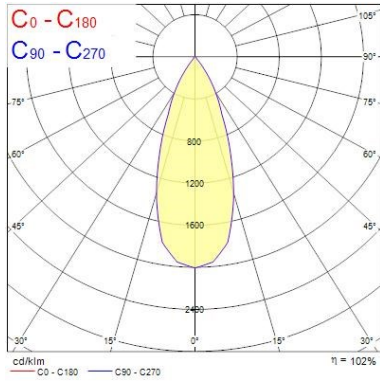

Inverto Pendant Inverto Pend Rmt NW 1-10v Silver 3080067

0.5	0.36	E_{0°} E_(C0)	1608 6669
1.0	0.72	E_{0°} E_(C0)	4102 1715
1.5	1.08	E_{0°} E_(C0)	1833 782
2.0	1.44	E_{0°} E_(C0)	1028 429
2.5	1.80	E_{0°} E_(C0)	656 274
3.0	2.16	E_{0°} E_(C0)	456 191

Distance [m]   Cone diameter [m]   Illuminance [lx]
C0 - C180 (Half beam angle: 39.6°)

TECHNISCHE ZEICHNUNGEN