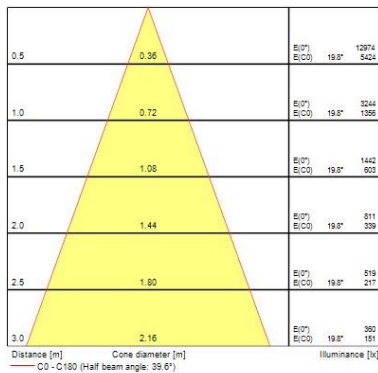

Inverto Pendant

Inverto Pend Rmt NW 1-10v Silver

3080067

IP Schutzart	IP20
IK Schutzart	IK07
Diffusor	Transparent
Diffusormaterial	Glas
Länge Produkt (mm)	110
Nominale Produktbreite (mm)	110
Nominale Produkthöhe (mm)	110
Gewicht (kg)	1.429

Verpackung

Verpackungstyp (Einzel)	Carton
EAN-Nummer	8711971800675
Einzelverpackung Länge (cm)	18.5
Einzelverpackung Breite (cm)	29.6
Einzelverpackung Tiefe (cm)	11.5
DUN14 (innen)	08711971800675
Anzahl an Einheiten je Außenverpackung	1
Außenverpackung Länge (cm)	18.5
Außenverpackung Breite (cm)	29.6
Außenverpackung Tiefe (cm)	11.5

Sicherheitsbezogene Daten

Optimale Betriebstemperatur (°C)	-25-25

PHOTOMETRIE