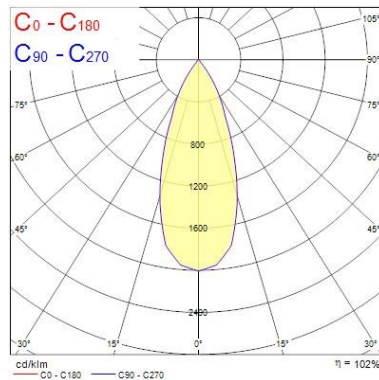

Inverto Pendant

Inverto Pend Rmt NW 1-10v Silver

3080067

IP Schutzart	IP20
IK Schutzart	IK07
Diffusor	Transparent
Diffusormaterial	Glas
Länge Produkt (mm)	110
Nominale Produktbreite (mm)	110
Nominale Produkthöhe (mm)	110
Gewicht (kg)	1.429

Verpackung

Verpackungstyp (Einzel)	Carton
EAN-Nummer	8711971800675
Einzelverpackung Länge (cm)	18.5
Einzelverpackung Breite (cm)	29.6
Einzelverpackung Tiefe (cm)	11.5
DUN14 (innen)	08711971800675
Anzahl an Einheiten je Außenverpackung	1
Außenverpackung Länge (cm)	18.5
Außenverpackung Breite (cm)	29.6
Außenverpackung Tiefe (cm)	11.5

Sicherheitsbezogene Daten

Optimale Betriebstemperatur (°C)	-25-25

PHOTOMETRIE