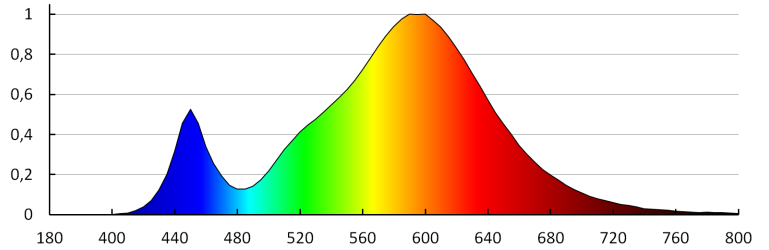

Height of a cardboard box [cm]: 28.5

Length of a cardboard box [cm] : 51

Volume of a cardboard box [m³]: 0.047239