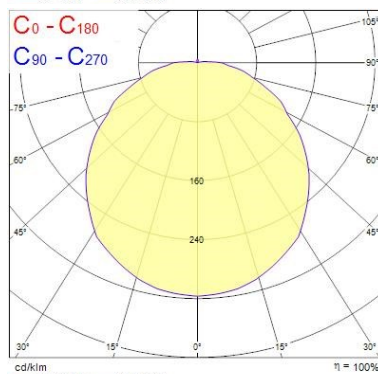

Brio IP65 LED - Vandal Resistant

BRIO IP65 IK10 VR 1371LM 840 WHITE
4063809

Verpackung

Verpackungstyp (Einzel)	Carton
EAN-Nummer	5026524638098
Einzelverpackung Länge (cm)	50.0
Einzelverpackung Breite (cm)	50.0
Einzelverpackung Tiefe (cm)	20.0
DUN14 (innen)	05026524638098
Anzahl an Einheiten je Außenverpackung	1
Außenverpackung Länge (cm)	50.0
Außenverpackung Breite (cm)	50.0
Außenverpackung Tiefe (cm)	20.0

PHOTOMETRIE

TECHNISCHE ZEICHNUNGEN