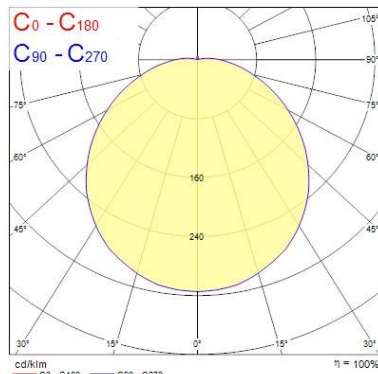

Brio IP65 LED - Vandal Resistant

BRIO IP65 IK10 VR 1371LM 840 WHITE
4063809

Verpackung

Verpackungstyp (Einzel)	Carton
EAN-Nummer	5026524638098
Einzelverpackung Länge (cm)	50.0
Einzelverpackung Breite (cm)	50.0
Einzelverpackung Tiefe (cm)	20.0
DUN14 (innen)	05026524638098
Anzahl an Einheiten je Außenverpackung	1
Außenverpackung Länge (cm)	50.0
Außenverpackung Breite (cm)	50.0
Außenverpackung Tiefe (cm)	20.0

PHOTOMETRIE

TECHNISCHE ZEICHNUNGEN