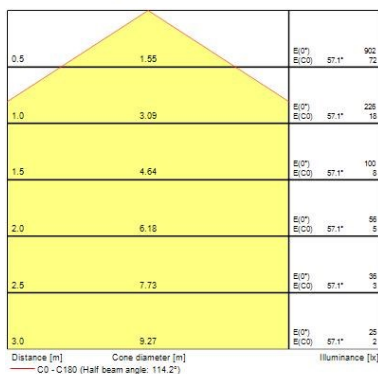

Brio IP65 LED - Vandal Resistant

BRIO IP65 IK10 VR 1371LM 840 WHITE
4063809

Verpackung

Verpackungstyp (Einzel)	Carton
EAN-Nummer	5026524638098
Einzelverpackung Länge (cm)	50.0
Einzelverpackung Breite (cm)	50.0
Einzelverpackung Tiefe (cm)	20.0
DUN14 (innen)	05026524638098
Anzahl an Einheiten je Außenverpackung	1
Außenverpackung Länge (cm)	50.0
Außenverpackung Breite (cm)	50.0
Außenverpackung Tiefe (cm)	20.0

PHOTOMETRIE

TECHNISCHE ZEICHNUNGEN