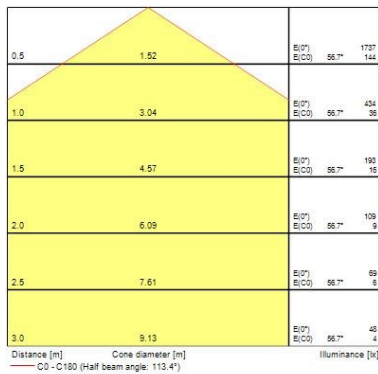

Brio IP65 LED - Vandal Resistant

BRIO IP65 IK10 VR 1371LM 840 WHITE
4063809

Verpackung

Verpackungstyp (Einzel)	Carton
EAN-Nummer	5026524638098
Einzelverpackung Länge (cm)	50.0
Einzelverpackung Breite (cm)	50.0
Einzelverpackung Tiefe (cm)	20.0
DUN14 (innen)	05026524638098
Anzahl an Einheiten je Außenverpackung	1
Außenverpackung Länge (cm)	50.0
Außenverpackung Breite (cm)	50.0
Außenverpackung Tiefe (cm)	20.0

PHOTOMETRIE

TECHNISCHE ZEICHNUNGEN