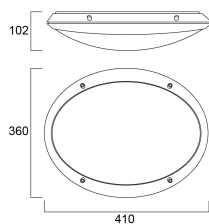

TECHNISCHE ZEICHNUNGEN