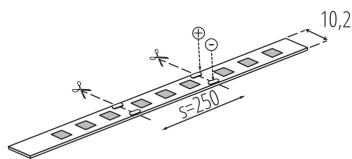

### LED-Streifen

5905339333193

Kanlux L48 ist ein RGBW-Stripe, mit dem Sie die Lichtfarbe beliebig ändern können. Dank ihm zaubern Sie beliebige Lichtinstallationen und schaffen Ihre Wunschatmosphäre. Sie können zwischen zwei Versionen wählen - eine mit Schutzart IP00 oder IP65. Die IP65-Version ist für den Einsatz auch an Orten wo es Feuchtigkeit ausgesetzt ist. Diese unterscheidet sich in der Größe nicht wesentlich von der IP00-Version - was wichtig für den problemlosen Einbau in Aluminiumprofile wichtig ist.

#### ALLGEMEINE DATEN:

**Anwendungsbereich:** innerhalb

**Min.Installationsabstand zum beleuchteten Objekt:** 0,1m

**Länge [mm]:** 5000

**Breite [mm]:** 10

#### TECHNISCHE DATEN:

**Nennspannung [V]:** 24 DC

**Nennleistung [W]:** 1m = 9

**Schutzklasse gegen elektrischen Schlag:** III

**Dioden Typ:** LED SMD

**Lichtstrom [lm]:** 1m = max 490

**Farbtemperatur:** RGBW

**IP-Klasse (Schutzart):** 65

**Möglichkeit des Schneidens der LED-Streifen in Segmente [cm]:** 25