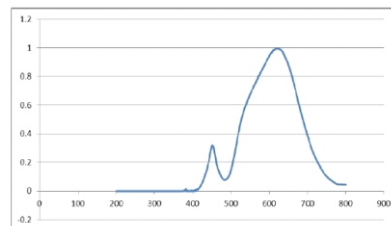

Deko-LED Tropfenlampe 0,5W/E27 nicht dimmbar

Technische Daten

RoHS
Compliant

Elektrische Daten

Nennleistung	0,5 W
Bemessungsleistung	0,5 W
Nennspannung	220...240 V
Netzleistungsfaktor λ	0,28
Betriebsfrequenz	50...60 Hz
Leistungsaufnahme der herkömmlichen Lampe	4 W

Lichttechnische Daten

Nennlichtstrom	30 lm
Bemessungslichtstrom	30 lm
Lichtstärke	nicht erforderlich
Farbtemperatur	2700 K
Farbwiedergabeindex Ra	nicht erforderlich
Startzeit	< 0,5 s
Aufwärmzeit (60 %)	0,00 s
Lichtstromerhalt am Ende d. Nennlebensdauer	80 %
Lichtfarbe	weiß
Abstrahlwinkel	120°
Bemessungshalbwertwinkel	nicht erforderlich
Frühhausfallrate	< 5% / 1000h
Lichtstromverlust	0,8% / 6000h
Farbkonsistenz	< 6 sdc _m
Lampenstrom	20 mA

Abmessungen & Gewicht

Gesamtlänge	70 mm
Durchmesser	45 mm
Gewicht	19 g

Farben & Materialien

Quecksilbergehalt der Lampe	0,0 mg
Quecksilberfrei	Ja

Lebensdauer

Nennlebensdauer	10000 h (25°C)
Bemessungslampenlebensdauer	10000 h
Anzahl der Schaltzyklen	5000