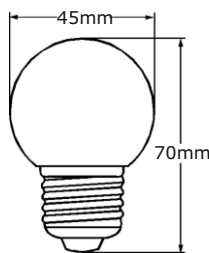

Deko-LED Tropfenlampe 0,5W/E27 nicht dimmbar

Technische Daten

RoHS
Compliant

Elektrische Daten

Nennleistung	0,5 W
Bemessungsleistung	0,5 W
Nennspannung	220...240 V
Netzleistungsfaktor λ	0,28
Betriebsfrequenz	50...60 Hz
Leistungsaufnahme der herkömmlichen Lampe	4 W

Lichttechnische Daten

Nennlichtstrom	30 lm
Bemessungslichtstrom	30 lm
Lichtstärke	nicht erforderlich
Farbtemperatur	2700 K
Farbwiedergabeindex Ra	nicht erforderlich
Startzeit	< 0,5 s
Aufwärmzeit (60 %)	0,00 s
Lichtstromerhalt am Ende d. Nennlebensdauer	80 %
Lichtfarbe	weiß
Abstrahlwinkel	120°
Bemessungshalbwertwinkel	nicht erforderlich
Frühhausfallrate	< 5% / 1000h
Lichtstromverlust	0,8% / 6000h
Farbkonsistenz	< 6 sdc _m
Lampenstrom	20 mA

Abmessungen & Gewicht

Gesamtlänge	70 mm
Durchmesser	45 mm
Gewicht	19 g

Farben & Materialien

Quecksilbergehalt der Lampe	0,0 mg
Quecksilberfrei	Ja

Lebensdauer

Nennlebensdauer	10000 h (25°C)
Bemessungslampenlebensdauer	10000 h
Anzahl der Schaltzyklen	5000