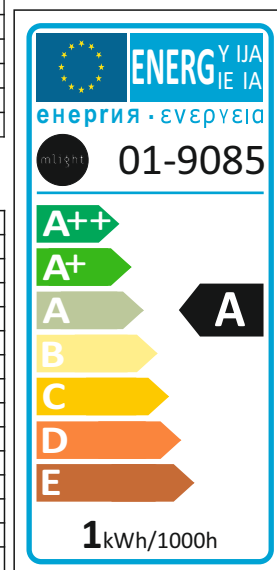

Deko-LED Tropfenlampe 0,5W/E27 nicht dimmbar

Technische Daten

RoHS
Compliant

Elektrische Daten

Nennleistung	0,5 W
Bemessungsleistung	0,5 W
Nennspannung	220...240 V
Netzleistungsfaktor λ	0,28
Betriebsfrequenz	50...60 Hz
Leistungsaufnahme der herkömmlichen Lampe	4 W

Lichttechnische Daten

Nennlichtstrom	30 lm
Bemessungslichtstrom	30 lm
Lichtstärke	nicht erforderlich
Farbtemperatur	2700 K
Farbwiedergabeindex Ra	nicht erforderlich
Startzeit	< 0,5 s
Aufwärmzeit (60 %)	0,00 s
Lichtstromerhalt am Ende d. Nennlebensdauer	80 %
Lichtfarbe	weiß
Abstrahlwinkel	120°
Bemessungshalbwertwinkel	nicht erforderlich
Frühhausfallrate	< 5% / 1000h
Lichtstromverlust	0,8% / 6000h
Farbkonsistenz	< 6 sdc _m
Lampenstrom	20 mA

Abmessungen & Gewicht

Gesamtlänge	70 mm
Durchmesser	45 mm
Gewicht	19 g

Farben & Materialien

Quecksilbergehalt der Lampe	0,0 mg
Quecksilberfrei	Ja

Lebensdauer

Nennlebensdauer	10000 h (25°C)
Bemessungslampenlebensdauer	10000 h
Anzahl der Schaltzyklen	5000