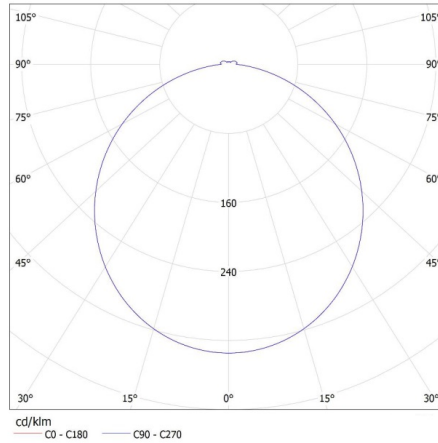

Width of a unit pack [cm]: 3

Height of a unit pack [cm]: 62

Weight of a cardboard box [kg]: 8.8

Width of a cardboard box [cm]: 34

Height of a cardboard box [cm]: 63.5

Length of a cardboard box [cm] : 63.5

Volume of a cardboard box [m³]: 0.137097

ADDITIONAL INFORMATION:

- AVAR 62x62 is intended for an alternative size of ceiling systems (625mmx625mm)

KANLUX S.A. (kat 26770) AVAR 6060 40W-NW / Krzywa rozsyłu światła (biegunowo)

Oprawa: KANLUX S.A. (kat 26770) AVAR 6060 40W-NW
Lampa: 1 x AVAR 6060 40W-NW