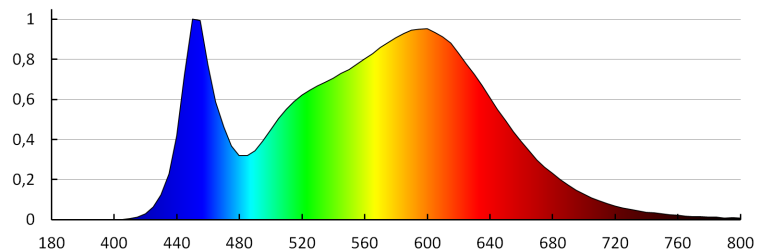

ADDITIONAL INFORMATION:

- AVAR 62x62 is intended for an alternative size of ceiling systems (625mmx625mm)

KANLUX S.A. (kat 26770) AVAR 6060 40W-NW / Krzywa rozsyłu światła (biegunowo)

Oprawa: KANLUX S.A. (kat 26770) AVAR 6060 40W-NW
Lampa: 1 x AVAR 6060 40W-NW