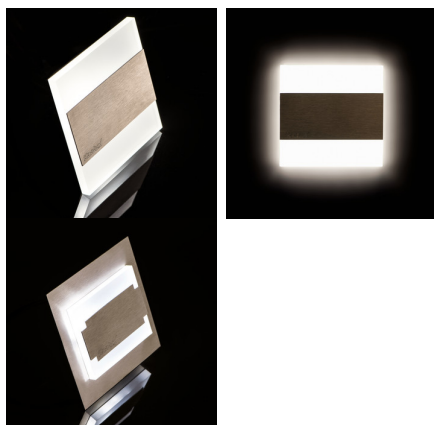

LED-Wandeinbauleuchte

5905339268433

Kanlux TERRA zeichnet sich durch ein modernes Design kombiniert mit einem attraktiven Leuchteffekt aus. Es ist eine großartige Idee, Treppen und Flure zu beleuchten oder die Inneneinrichtung zu betonen. Die einzigartige Konstruktion der Leuchte sorgt für eine gleichmäßige Lichtabstrahlung. Die AC-Version ist mit einem 230-V-Netzteil ausgestattet, das in die Buchse passt, und die PIR-Version besitzt einen Bewegungssensor. Der Sensor erfasst Bewegungen/schaltet die Beleuchtung unabhängig von der Lichtintensität in der Umgebung ein.

ALLGEMEINE DATEN:

Unterputz-Wandmontage: ja

Farbe: weiß

Einbauort: Wandeinbau

Anwendungsbereich: innerhalb

Min.Installationsabstand zum beleuchteten Objekt: 0,1m

Möglichkeit des Betriebes mit einem Dimmer: nein

Austauschbare Lampe/Lichtquelle: nein

Länge [mm]: 75

Breite [mm]: 23

Höhe (mm): 75

Leitungslänge [m]: 0.18

Benötigter Durchmesser der Montagedose [mm]: 60

Einbauausschnitt [mm]: 60

Integrierte LED-Lichtquelle: ja

Farbgleichmäßigkeit [SDCM]: ≤6

Farbwiedergabeindex Ra: ≥80

Lebensdauer [h]: 50000

Anzahl der Schalt-Zyklen: ≥20000

Lichtausbeute (lm/W): 19

Umgebungstemperaturbereich [°C]: 5÷25

Gehäusematerial: Geschliffener Edelstahl , Kunststoff