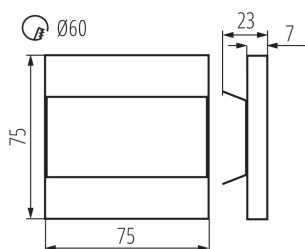

LED-Wandeinbauleuchte

5905339268433

Kanlux TERRA zeichnet sich durch ein modernes Design kombiniert mit einem attraktiven Leuchteffekt aus. Es ist eine großartige Idee, Treppen und Flure zu beleuchten oder die Inneneinrichtung zu betonen. Die einzigartige Konstruktion der Leuchte sorgt für eine gleichmäßige Lichtabstrahlung. Die AC-Version ist mit einem 230-V-Netzteil ausgestattet, das in die Buchse passt, und die PIR-Version besitzt einen Bewegungssensor. Der Sensor erfasst Bewegungen/schaltet die Beleuchtung unabhängig von der Lichtintensität in der Umgebung ein.

ALLGEMEINE DATEN:

Unterputz-Wandmontage: ja

Farbe: weiß

Einbauort: Wandeinbau

Anwendungsbereich: innerhalb

Min.Installationsabstand zum beleuchteten Objekt: 0,1m

Möglichkeit des Betriebes mit einem Dimmer: nein

Austauschbare Lampe/Lichtquelle: nein

Länge [mm]: 75

Breite [mm]: 23

Höhe (mm): 75

Leitungslänge [m]: 0.18

Benötigter Durchmesser der Montagedose [mm]: 60

Einbauausschnitt [mm]: 60

Integrierte LED-Lichtquelle: ja

TECHNISCHE DATEN:

Nennspannung [V]: 12 DC

Maximale Leistung [W]: 0.8

Schutzklasse gegen elektrischen Schlag: III

Dioden Typ: LED SMD

Lichtstrom [lm]: 15

Farbtemperatur: kaltweiß

Farbtemperatur [K]: 6500

Farbgleichmäßigkeit [SDCM]: ≤6

Farbwiedergabeindex Ra: ≥80

Lebensdauer [h]: 50000

Anzahl der Schalt-Zyklen: ≥20000

Lichtausbeute (lm/W): 19

Umgebungstemperaturbereich [°C]: 5÷25

Gehäusematerial: Geschliffener Edelstahl , Kunststoff

Anschlussart: freie Leitungsenden

Die Leuchte besteht aus eingebauten LED-Lampen mit