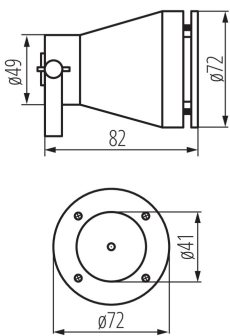

AUSSENLEUCHE FÜR AUSTAUSCHBARE LEUCHTMITTEL

5905339257208

Die wasserdichte Kanlux AKVEN LED-Leuchte ist die ideale Lösung für die Beleuchtung von Teichen. Sie ist für ein austauschbares LED-Leuchtmittel vorgesehen und für das langfristige Eintauchen in Wasser bis zu einer Tiefe von 3 Metern ausgelegt. Passendes Netzteil bitte separat bestellen.

ALLGEMEINE DATEN:

Farbe: grün
Einbauort: Bodenmontage
Anwendungsbereich: innen und außen
Min.Installationsabstand zum beleuchteten Objekt: 0,5m
Möglichkeit des Betriebes mit einem Dimmer: nein
Austauschbare Lampe/Lichtquelle: ja
Lichtquelle im Set: ja
Länge [mm]: 82
Durchmesser [mm]: 72
Anzahl der Drosseln: 1
Integrierte LED-Lichtquelle: ja

TECHNISCHE DATEN:

Nennspannung [V]: 12 AC; 12 DC
Nennfrequenz [Hz]: 50/60
Maximale Leistung [W]: max 35
Schutzklasse gegen elektrischen Schlag: III
Abdeckungsmaterial: Glas
Leuchtmittel: PAR16
Lichtstrom [lm]: 370
Farbtemperatur: warmweiß
Farbtemperatur [K]: 3000
Farbgleichmäßigkeit [SDCM]: ≤6
Farbwiedergabeindex Ra: ≥80
Socket: Gx5,3
Lebensdauer [h]: 25000
Anzahl der Schalt-Zyklen: ≥15000
Abstrahlwinkel [°]: 120
EI der Lichtquelle: A+
Umgebungstemperaturbereich [°C]: -20÷35
Die Leuchte ist für Lampen/Lichtquellen folgender Energieeffizienzklassen ausgelegt: A++,A+,A,B,C,D,E
Gehäusematerial: Aluminiumlegierung
Material der Schutzscheibe: Glas
Anschlussart: Würfel mit Schrauben
Querschnittbereich der verwendeten Leitungen [mm²]: 1-1,5
Aufwärmzeit der Lampe [s]: ≤1