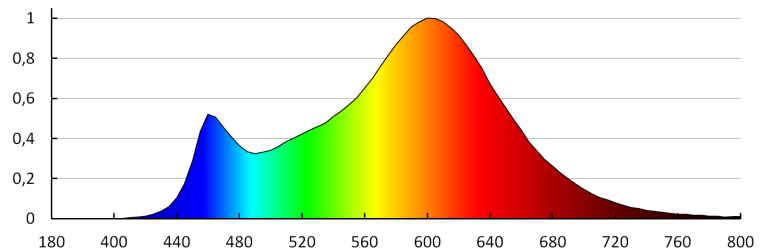

LOGISTIKDATEN:

Maßeinheit: Stück

Verpackungsart: 10

Stückzahl in Zwischenverpackung: 1

Stückzahl in Großverpackung: 10

Netto-Einzelgewicht [g]: 370

Grammatur [g]: 424

Länge der Einzelverpackung [cm]: 8

Breite der Einzelverpackung [cm]: 8

Höhe der Einzelverpackung [cm]: 9.5

Kartongewicht [kg]: 4.24

Kartonbreite [cm]: 18.5

Kartonhöhe [cm]: 11

Kartonlänge [cm]: 42

Kartonvolumen [m³]: 0.008547

KANLUX S.A. (kat 25720) AKVEN LED / LDC (Polar)