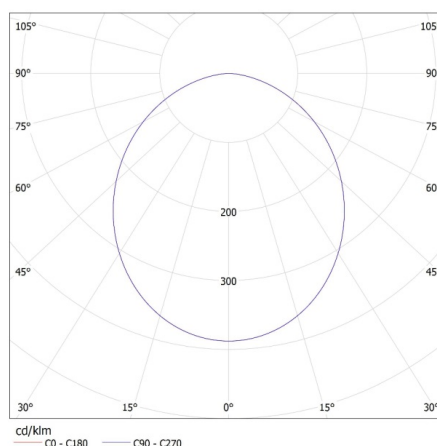

KANLUX S.A. (kat 24640) TYBIA LED 38W-NW / Krzywa rozsyłu światła (biegunowo)