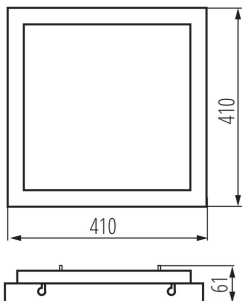

LED- Deckenleuchte

5905339246400

Kanlux TYBIA LED ist eine Leuchte für Allgemeinbeleuchtung, in der SMD-Dioden verwendet werden. Die Montage von TYBIA LED in Fluren, Treppenhäusern, Sozial- oder Wirtschaftsräumen garantiert erhebliche Einsparungen nicht nur in Bezug auf den Energieverbrauch, sondern auch in Bezug auf einen langen, wartungsfreien Betrieb.

ALLGEMEINE DATEN:

Farbe: grau / weiß

Einbauort: Deckenmontage

Anwendungsbereich: innerhalb

Min.Installationsabstand zum beleuchteten Objekt: 0,5m

Möglichkeit des Betriebes mit einem Dimmer: nein

Austauschbare Lampe/Lichtquelle: nein

Länge [mm]: 410

Breite [mm]: 410

Höhe (mm): 61

Integrierte LED-Lichtquelle: ja

TECHNISCHE DATEN:

Nennspannung [V]: 220-240 AC

Nennfrequenz [Hz]: 50/60

Maximale Leistung [W]: 38

Schutzklasse gegen elektrischen Schlag: I

Abdeckungsmaterial: PMMA

Dioden Typ: LED SMD

Lichtstrom [lm]: 3500

Farbtemperatur: weiß

Farbtemperatur [K]: 4000

Farbgleichmäßigkeit [SDCM]: ≤6

Farbwiedergabeindex Ra: ≥80

Lebensdauer [h]: 30000

Anzahl der Schalt-Zyklen: ≥20000

Abstrahlwinkel [°]: 110

Lichtausbeute (lm/W): 92

Umgebungstemperaturbereich [°C]: 5+25

Gehäusematerial: Aluminiumlegierung

Anschlussart: Selbstklemmender Würfel

Querschnittbereich der verwendeten Leitungen [mm²]:
1-2,5

Die Leuchte besteht aus eingebauten LED-Lampen mit den Energieklassen: A++,A+,A

Aufwärmzeit der Lampe [s]: ≤1

Lampenzündzeit [s]: ≤0,5