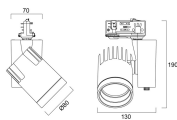

TECHNISCHE ZEICHNUNGEN