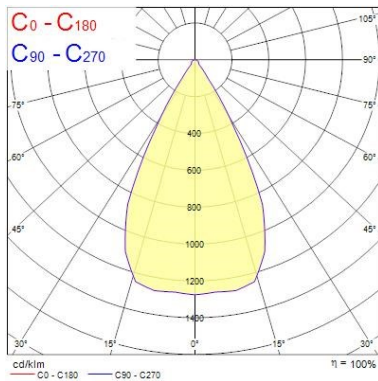

Optische Daten

Leuchtenlichtstrom (lm)	1853
Systemeffizienz (lm/W)	88
Leuchtenbetriebswirkungsgrad (%)	100
Farbtemperatur (K)	4000
Lichtfarbe	Neutralweiß
Farbabweichung (SDCM)	3
Einstellbarer Farbwert	Nein
Ausstrahlungswinkel (°)	55
Distributionstyp	Direkt
Photometrische Risikogruppe	RG1

Physikalische Daten

Single product net weight (kg)	0.7
Lamp_Diameter_nominal	80

Beacon

BEACON 93CRI 4K WIDE BEAM L3 ON-BOARD DIM WHITE
2059649

Vertikale Rotation (°)	90
Horizontale Rotation (°)	355
Gehäusefarbe	Weiß
IP Schutzart	IP20
IK Schutzart	IK02
Nominale Produktbreite (mm)	130
Nominaler Produktdurchmesser (mm)	80
Gewicht (kg)	0.7

PHOTOMETRIE

Distance [m]	Cone diameter [m]	E _v (0°) [lx]	E _v (C0) [lx]
0.5	0.52	9485	3315
1.0	1.04	2364	829
1.5	1.56	1081	383
2.0	2.08	591	207
2.5	2.60	375	133
3.0	3.12	263	92

Distance [m] Cone diameter [m] Illuminance [lx]
C0 - C180 (Half beam angle: 56.9°)