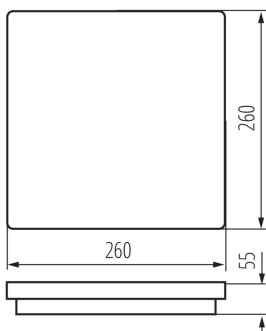

LED- Deckenleuchte

5905339333469

Kanlux BENO LED ist eine Serie von Wand- und Deckenleuchten mit oder ohne Bewegungssensor. Die hohe Beständigkeit gegen Witterungseinflüsse ist durch IP54 gewährleistet. Die LED-Leuchte BENO kann sowohl im Innenbereich (Bad, Küche, Wohnraum), als auch im Außenbereich (Fassade) schnell und unkompliziert montiert werden.

ALLGEMEINE DATEN:

Farbe: weiß

Einbauort: Wandmontage, Deckenmontage

Anwendungsbereich: innen und außen

Min.Installationsabstand zum beleuchteten Objekt: 0,5m

Möglichkeit des Betriebes mit einem Dimmer: nein

Wykrywanie ruchu: ja

Austauschbare Lampe/Lichtquelle: nein

Länge [mm]: 260

Breite [mm]: 260

Höhe (mm): 55

Empfindlichkeitseinstellung: ja

Integrierte LED-Lichtquelle: ja

TECHNISCHE DATEN:

Nennspannung [V]: 220-240 AC

Nennfrequenz [Hz]: 50

Maximale Leistung [W]: 24

Schutzklasse gegen elektrischen Schlag: II

Abdeckungsmaterial: Kunststoff

Dioden Typ: LED SMD

Lichtstrom [lm]: 2060

Farbtemperatur: weiß

Farbtemperatur [K]: 4000

Farbgleichmäßigkeit [SDCM]: ≤6

Farbwiedergabeindex Ra: ≥80

Lebensdauer [h]: 20000

Anzahl der Schalt-Zyklen: ≥20000

Abstrahlwinkel [°]: 110

Lichtausbeute (lm/W): 86

Umgebungstemperaturbereich [°C]: -15÷35

Gehäusematerial: Kunststoff

Sensor Typ: Mikrowellen-

Anschlussart: Selbstklemmender Würfel

Querschnittbereich der verwendeten Leitungen [mm²]: 0,5÷1,5

Die Leuchte besteht aus eingebauten LED-Lampen mit den Energieklassen: A++ , A+ , A