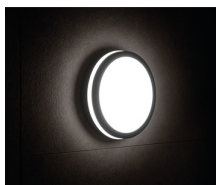

LED- Deckenleuchte

5905339333469

Kanlux BENO LED ist eine Serie von Wand- und Deckenleuchten mit oder ohne Bewegungssensor. Die hohe Beständigkeit gegen Witterungseinflüsse ist durch IP54 gewährleistet. Die LED-Leuchte BENO kann sowohl im Innenbereich (Bad, Küche, Wohnraum), als auch im Außenbereich (Fassade) schnell und unkompliziert montiert werden.

ALLGEMEINE DATEN:

Farbe: weiß

Einbauort: Wandmontage, Deckenmontage

Anwendungsbereich: innen und außen

Min.Installationsabstand zum beleuchteten Objekt: 0,5m

Möglichkeit des Betriebes mit einem Dimmer: nein

Nennspannung [V]: 220-240 AC

Nennfrequenz [Hz]: 50

Maximale Leistung [W]: 24

Schutzklasse gegen elektrischen Schlag: II

Abdeckungsmaterial: Kunststoff

Dioden Typ: LED SMD

Lichtstrom [lm]: 2060

Farbtemperatur: weiß

Gehäusematerial: Kunststoff

Sensor Typ: Mikrowellen-

Anschlussart: Selbstklemmender Würfel

Querschnittbereich der verwendeten Leitungen [mm²]: 0,5÷1,5

Die Leuchte besteht aus eingebauten LED-Lampen mit den Energieklassen: A++ , A+ , A