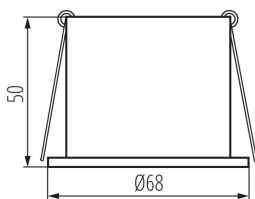

Einbau-Downlight

5905339273260

Kanlux SPAG sind elegante Dekorringe. Die Kombination aus Gold und klassischem Schwarz oder Weiß verleiht diesen Leuchten einen subtilen Charme. Dank der verschiedenen Formen der Kanlux SPAG-Leuchten können Sie in ihren Wohnzimmern, aber auch in eleganten Restaurants und Hotelsuiten einzigartige und geschmackvolle Beleuchtungsarrangements schaffen.

ALLGEMEINE DATEN:

Farbe: schwarz / gold

Notwendige Verwendung von selbstabschirmenden Lampen: ja

Einbauort: Deckeneinbau

Anwendungsbereich: innerhalb

Min.Installationsabstand zum beleuchteten Objekt: 0,5m

Dekoring ohne keramische Fassung: ja

Austauschbare Lampe/Lichtquelle: ja

Darf nicht mit wärmeisolierendem Material abgedeckt werden.: ja

Lichtquelle im Set: nein

Höhe (mm): 50

Durchmesser [mm]: 68

Montagebohrung [mm]: Ø61-62

TECHNISCHE DATEN:

Nennspannung [V]: 12 AC; 12 DC; 220-240 AC

Maximale Leistung [W]: max 35

Schutzklasse gegen elektrischen Schlag: II/III

Leuchtmittel: MR16/PAR16

Sockel: Gx5,3/GU10

Umgebungstemperaturbereich [°C]: 5÷25

Die Leuchte ist für Lampen/Lichtquellen folgender Energieeffizienzklassen ausgelegt: A++,A+,A,B,C,D,E

Gehäusematerial: Aluminiumlegierung

Winkleinstellung der Leuchte: nicht verfügbar

IP-Klasse (Schutzart): 20

LOGISTIKDATEN:

Maßeinheit: Stück

Verpackungsart: 100

Stückzahl in Zwischenverpackung: 1

Stückzahl in Großverpackung: 100

Netto-Einzelgewicht [g]: 76

Grammatur [g]: 104

Länge der Einzelverpackung [cm]: 7