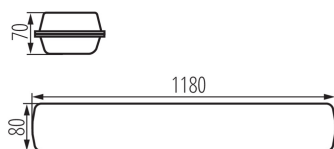

LED-Feuchtraum-Wannenleuchte

5905339286543

ALLGEMEINE DATEN:

Farbe: grau

Einbauort: Deckenmontage, Wandmontage

Anwendungsbereich: innen und außen

Min.Installationsabstand zum beleuchteten Objekt: 0,5m

Möglichkeit zur Leuchten-Durchgangsverdrahtung: ja

Möglichkeit des Betriebes mit einem Dimmer: DALI

Austauschbare Lampe/Lichtquelle: nein

Länge [mm]: 1180

Breite [mm]: 80

Höhe (mm): 70

Integrierte LED-Lichtquelle: ja

TECHNISCHE DATEN:

Nennspannung [V]: 220-240 AC

Umgebungstemperaturbereich [°C]: -25÷35

Schirmart: prismatisch, enger Ausstrahlwinkel

Gehäusematerial: PC

Anschlussart: Selbstklemmender Würfel

Querschnittbereich der verwendeten Leitungen [mm²]:
0,5÷2,5

Die Leuchte besteht aus eingebauten LED-Lampen mit den Energieklassen: A++,A+,A