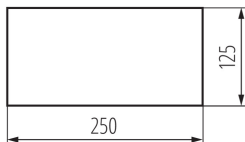

Evakuierungspiktogramm

5905339275127

ALLGEMEINE DATEN:

Breite [mm]: 246

Höhe (mm): 123

LOGISTIKDATEN:

Maßeinheit: Stück

Verpackungsart: 50

Stückzahl in Großverpackung: 50

Netto-Einzelgewicht [g]: 8

Grammatur [g]: 10

Länge der Einzelverpackung [cm]: 25

Breite der Einzelverpackung [cm]: 12.5

Höhe der Einzelverpackung [cm]: 0.1

Kartongewicht [kg]: 0.5

Kartonbreite [cm]: 14

Kartonhöhe [cm]: 5

Kartonlänge [cm]: 26

Kartonvolumen [m³]: 0.00182