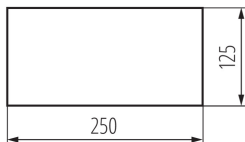

Evakuierungspiktogramm

5905339275103

ALLGEMEINE DATEN:

Breite [mm]: 246

Höhe (mm): 123

LOGISTIKDATEN:

Maßeinheit: Stück

Verpackungsart: 50

Stückzahl in Großverpackung: 50

Netto-Einzelgewicht [g]: 8

Grammatur [g]: 10

Länge der Einzelverpackung [cm]: 25

Breite der Einzelverpackung [cm]: 12.5

Höhe der Einzelverpackung [cm]: 0.1

Kartongewicht [kg]: 0.5

Kartonbreite [cm]: 14

Kartonhöhe [cm]: 5

Kartonlänge [cm]: 26

Kartonvolumen [m³]: 0.00182