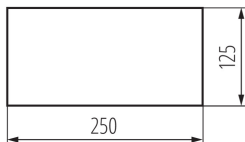

Evakuierungspiktogramm

5905339275073

ALLGEMEINE DATEN:

Breite [mm]: 246

Höhe (mm): 123

LOGISTIKDATEN:

Maßeinheit: Stück

Verpackungsart: 50

Stückzahl in Großverpackung: 50

Netto-Einzelgewicht [g]: 8

Grammatur [g]: 10

Länge der Einzelverpackung [cm]: 25

Breite der Einzelverpackung [cm]: 12.5

Höhe der Einzelverpackung [cm]: 0.1

Kartongewicht [kg]: 0.5

Kartonbreite [cm]: 14

Kartonhöhe [cm]: 5

Kartonlänge [cm]: 26

Kartonvolumen [m³]: 0.00182