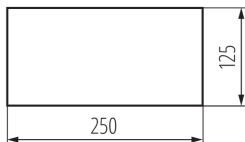

Evakuierungspiktogramm

5905339274977

ALLGEMEINE DATEN:

Breite [mm]: 250

Höhe (mm): 125

LOGISTIKDATEN:

Maßeinheit: Stück

Verpackungsart: 50

Stückzahl in Großverpackung: 50

Netto-Einzelgewicht [g]: 16

Grammatur [g]: 18

Länge der Einzelverpackung [cm]: 25

Breite der Einzelverpackung [cm]: 12.5

Höhe der Einzelverpackung [cm]: 0.1

Kartongewicht [kg]: 0.9

Kartonbreite [cm]: 14

Kartonhöhe [cm]: 5

Kartonlänge [cm]: 26

Kartonvolumen [m³]: 0.00182