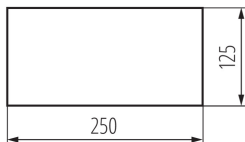

Evakuierungspiktogramm

5905339274885

ALLGEMEINE DATEN:

Breite [mm]: 250

Höhe (mm): 125

LOGISTIKDATEN:

Maßeinheit: Stück

Verpackungsart: 50

Stückzahl in Großverpackung: 50

Netto-Einzelgewicht [g]: 16

Grammatur [g]: 18

Länge der Einzelverpackung [cm]: 25

Breite der Einzelverpackung [cm]: 12.5

Höhe der Einzelverpackung [cm]: 0.1

Kartongewicht [kg]: 0.9

Kartonbreite [cm]: 14

Kartonhöhe [cm]: 5

Kartonlänge [cm]: 26

Kartonvolumen [m³]: 0.00182