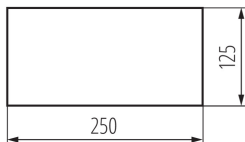

Evakuierungspiktogramm

5905339274854

ALLGEMEINE DATEN:

Breite [mm]: 250

Höhe (mm): 125

LOGISTIKDATEN:

Maßeinheit: Stück

Verpackungsart: 50

Stückzahl in Großverpackung: 50

Netto-Einzelgewicht [g]: 16

Grammatur [g]: 18

Länge der Einzelverpackung [cm]: 25

Breite der Einzelverpackung [cm]: 12.5

Höhe der Einzelverpackung [cm]: 0.1

Kartongewicht [kg]: 0.9

Kartonbreite [cm]: 14

Kartonhöhe [cm]: 5

Kartonlänge [cm]: 26

Kartonvolumen [m³]: 0.00182