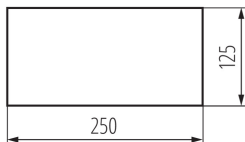

Evakuierungspiktogramm

5905339274830

ALLGEMEINE DATEN:

Breite [mm]: 250

Höhe (mm): 125

LOGISTIKDATEN:

Maßeinheit: Stück

Verpackungsart: 50

Stückzahl in Großverpackung: 50

Netto-Einzelgewicht [g]: 16

Grammatur [g]: 18

Länge der Einzelverpackung [cm]: 25

Breite der Einzelverpackung [cm]: 12.5

Höhe der Einzelverpackung [cm]: 0.1

Kartongewicht [kg]: 0.9

Kartonbreite [cm]: 14

Kartonhöhe [cm]: 5

Kartonlänge [cm]: 26

Kartonvolumen [m³]: 0.00182