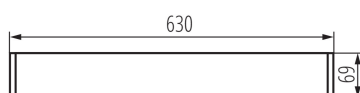

Langfeldleuchte T8/LED

5905339274175

ALLGEMEINE DATEN:

Farbe: schwarz

Einbauort: Deckenmontage

Anwendungsbereich: innerhalb

Min.Installationsabstand zum beleuchteten Objekt: 0,5m

Austauschbare Lampe/Lichtquelle: ja

Lichtquelle im Set: nein

Abstrahlrichtung: unten

Stromversorgung für T8 LED-Retrofitröhren: einseitig

Länge [mm]: 630

Breite [mm]: 60

Höhe (mm): 69

TECHNISCHE DATEN:

Nennspannung [V]: 220-240 AC