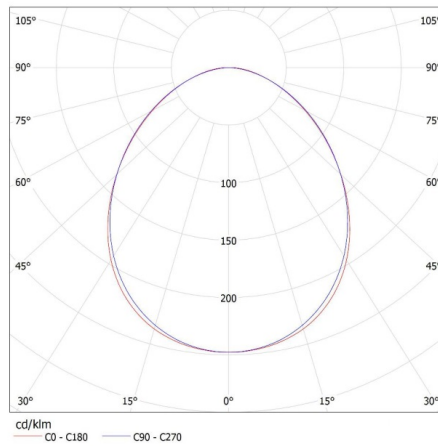

KANLUX S.A. (kat 27414) ALIN 4LED 1X120-B + GLASSv2 / LDC (Polar)