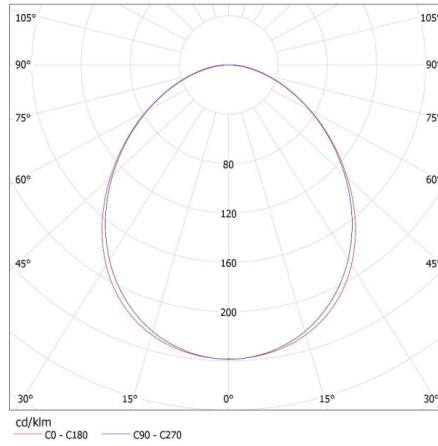

KANLUX S.A. (kat 27414) ALIN 4LED 1X120-B + GLASSv3 / LDC (Polar)