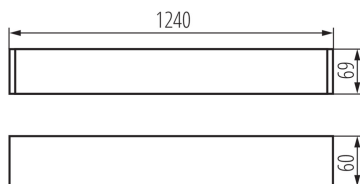

### ALLGEMEINE DATEN:

**Farbe:** schwarz  
**Einbauort:** zum Aufhängen auf der Decke  
**Anwendungsbereich:** innerhalb  
**Min.Installationsabstand zum beleuchteten Objekt:** 0,5m  
**Austauschbare Lampe/Lichtquelle:** ja  
**Lichtquelle im Set:** nein  
**Abstrahlrichtung:** unten  
**Stromversorgung für T8 LED-Retrofitröhren:** einseitig  
**Länge [mm]:** 1240  
**Breite [mm]:** 60  
**Höhe (mm):** 69

### TECHNISCHE DATEN:

**Nennspannung [V]:** 220-240 AC  
**Nennfrequenz [Hz]:** 50  
**Maximale Leistung [W]:** max 36  
**Schutzklasse gegen elektrischen Schlag:** I  
**Gehäusematerial:** Kunststoff  
**Leuchtmittel:** T8 LED  
**Sockel:** G13  
**Umgebungstemperaturbereich [°C]:** 5÷25  
**Schirmart:** matt  
**Die Leuchte ist für Lampen/Lichtquellen folgender Energieeffizienzklassen ausgelegt:** A++,A+,A  
**Gehäusematerial:** Aluminiumlegierung  
**Anschlussart:** Selbstklemmender Würfel  
**Querschnittbereich der verwendeten Leitungen [mm²]:** 1,5÷2,5  
**IP-Klasse (Schutzart):** 20

### LOGISTIKDATEN:

**Maßeinheit:** Stück  
**Verpackungsart:** 1  
**Stückzahl in Zwischenverpackung:** 1  
**Stückzahl in Großverpackung:** 1  
**Netto-Einzelgewicht [g]:** 1800  
**Grammatur [g]:** 2134  
**Länge der Einzelverpackung [cm]:** 136  
**Breite der Einzelverpackung [cm]:** 11  
**Höhe der Einzelverpackung [cm]:** 7  
**Kartongewicht [kg]:** 2.134  
**Kartonbreite [cm]:** 11  
**Kartondhöhe [cm]:** 7  
**Kartonlänge [cm]:** 136  
**Kartonvolumen [m³]:** 0.010472