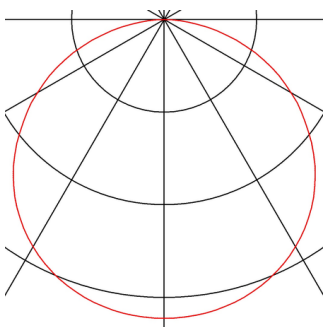

SPHERA

Pendelleuchte, LED, 2700K, rund, weiß, gefrostetes Acrylglas, Ø 75cm

SPHERA 75 Pendelleuchte überzeugt durch eine klare Formgebung und einen ansprechenden Kontrast der verwendeten Materialien Aluminium und Acrylglas. Die von Carsten Witsch exklusiv designte, dimmbare Pendelleuchte besticht durch eine edle Hochglanzlackierung. Die integrierte Premium LED bietet eine angenehme Lichtwirkung, der enthaltene LED-Treiber ermöglicht den direkten Anschluss an 230V Netzspannung.

TECHNISCHE DATEN

Art. Nr.:	133351
Leuchtmittel inklusive	0
Anzahl unterschiedliche Lichtauslässe	1
Primäre Nennspannung	220-240V ~50/60Hz mA/V
Sekundär Strom / Sekundär Spannung	500 mA/V
Pendellänge	150.0 cm
Höhe	10.0 cm
Durchmesser	75.0 cm
Nettogewicht	6.897 kg
Bruttogewicht	12.88 kg
IP Code	IP 20
Schutzklasse	I
Montage	Aufbau
Montagedetails	Decke
Dimmbar	Ja
Technologie der Dimmung	Phasenabschnitt
Wattage	15.0 W
Lumen	1200 lm
Lichtfarbtemperatur	2700 Kelvin
Abstrahlwinkel	120 °
Farbe	weiß
CRI	>80