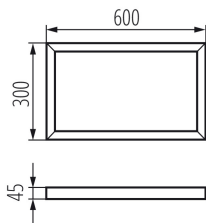

### Montagerahmen LED-Panel

5905339298416

Montagerahmen Kanlux ADTR zur Aufputzmontage sind in verschiedenen Farben und Größen, passend zu allen Kanlux BRAVO Panels, erhältlich.

#### ALLGEMEINE DATEN:

**Farbe:** silber  
**Einbauort:** Deckenmontage  
**Länge [mm]:** 600  
**Breite [mm]:** 300  
**Höhe (mm):** 45

#### LOGISTIKDATEN:

**Maßeinheit:** Komplet  
**Verpackungsart:** 1  
**Stückzahl in Zwischenverpackung:** 1  
**Stückzahl in Großverpackung:** 1  
**Netto-Einzelgewicht [g]:** 1788  
**Grammatur [g]:** 2200  
**Länge der Einzelverpackung [cm]:** 123  
**Breite der Einzelverpackung [cm]:** 32.5  
**Höhe der Einzelverpackung [cm]:** 5.5  
**Kartongewicht [kg]:** 2.2  
**Kartonbreite [cm]:** 32.5  
**Kartonhöhe [cm]:** 5.5  
**Kartonlänge [cm]:** 123  
**Kartonvolumen [m<sup>3</sup>]:** 0.021986