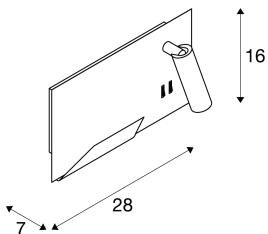

SOMNILA SPOT

Indoor LED Wandaufbauleuchte 3000K schwarz Version rechts inkl. USB Anschluss

Entwickelt als ideale Bett- oder Leseleuchte bietet die SOMNILA Leuchtenserie ein innovatives und benutzerfreundliches Leuchten Konzept. Die elegante Wandaufbauleuchte ist aus weiß oder schwarz lackiertem Aluminium gefertigt und besticht durch professionell verarbeitete Mechanik, gepaart mit moderner LED Technik. Ausgestattet mit einem USB Anschluss sowie dem notwendigen Smartphone Halter bietet die Leuchte einen zusätzlichen Mehrwert. Die Spot-Beleuchtung kann individuell ausgerichtet werden und leuchtet somit ideal und punktgenau aus. Die zweite Lichtquelle dient der Allgemeinbeleuchtung. Bei Bedarf können die beiden Lichtquellen der Leuchte, über die verbauten Schalter getrennt, voneinander geschaltet werden. Um sich perfekt in den Raum zu integrieren stehen die Leuchten als Version zur links- bzw. rechtsseitigen Montage zur Verfügung. Die Leuchte enthält eingebaute LED-Lampen.

TECHNISCHE DATEN

Art. Nr.:	1003456
Anzahl unterschiedliche Lichtauslässe	2
Primäre Nennspannung	100-240V ~50/60Hz mA/V
Sekundär Strom / Sekundär Spannung	12 mA/V
Vertikaler Schwenkbereich	90 °
Horizontaler Drehbereich	350 °
Breite	28.0 cm
Höhe	16.0 cm
Tiefe	7.0 cm
Nettogewicht	1.3 kg
Bruttogewicht	1.391 kg
IP Code	IP 20
Schutzklasse	I
Montage	Aufbau
Montagedetails	Wand
Wattage	13.0 W
Lumen	435 lm
Lichtfarbtemperatur	3000 Kelvin
Abstrahlwinkel	40 °
Farbe	schwarz
CRI	>90
Binning	3