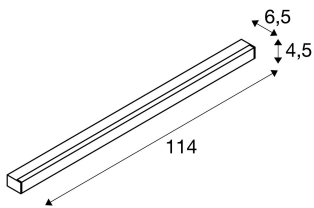

SIGHT LED

Wand- und Deckenleuchte, 1150mm, schwarz

Die SIGHT 115 Wand- und Deckenleuchte ist eine professionelle Leuchte für die Aufbaumontage. Innerhalb des schwarzen, weißen oder silbergrauen Rahmens befinden sich zwei LEDs mit jeweils 7,5 Watt und sorgen für die nötige Beleuchtungsstärke. Der am Leuchtengehäuse berücksichtigte Kippschalter trägt zur Benutzerfreundlichkeit bei. Dank des bereits eingebauten LED Treibers ist die SIGHT 115 Wand- und Deckenleuchte fertig für den direkten Anschluss an 230V Netzspannung.

TECHNISCHE DATEN

Art. Nr.:	1001286
Leuchtmittel inklusive	0
Anzahl unterschiedliche Lichtauslässe	1
Primäre Nennspannung	220-240V ~50/60Hz mA/V
Sekundär Strom / Sekundär Spannung	700 mA/V
Länge	114.0 cm
Breite	4.5 cm
Höhe	6.5 cm
Nettogewicht	1.975 kg
Bruttogewicht	2.276 kg
IP Code	IP 20
Schutzklasse	I
Montage	Aufbau
Montagedetails	Decke,Wand
Wattage	37.3 W
Lumen	3100 lm
Lichtfarbtemperatur	3000 Kelvin
Abstrahlwinkel	120 °
Farbe	schwarz
CRI	>80
UGR ?	28
Binning	4

LXXBXX Daten	70/50
Lebensdauer	30000 h
BIG WHITE Seite	328

Notizen
