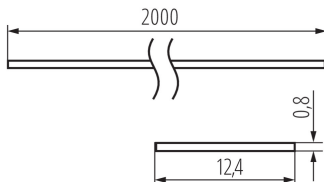

## 26567 SHADE J/K-W 2m

Aluminiumprofil/Diffusor

5905339265678

### ALLGEMEINE DATEN:

**Farbe:** weiß

**Länge [mm]:** 2000

### LOGISTIKDATEN:

**Maßeinheit:** Komplett

**Verpackungsart:** 10

**Stückzahl in Zwischenverpackung:** 1

**Stückzahl in Großverpackung:** 10

**Netto-Einzelgewicht [g]:** 180

**Grammatur [g]:** 516

**Länge der Einzelverpackung [cm]:** 205

**Breite der Einzelverpackung [cm]:** 6.5

**Höhe der Einzelverpackung [cm]:** 6.5

**Kartongewicht [kg]:** 5.16

**Kartonbreite [cm]:** 34

**Kartonhöhe [cm]:** 14

**Kartonlänge [cm]:** 207

**Kartonvolumen [m³]:** 0.098532